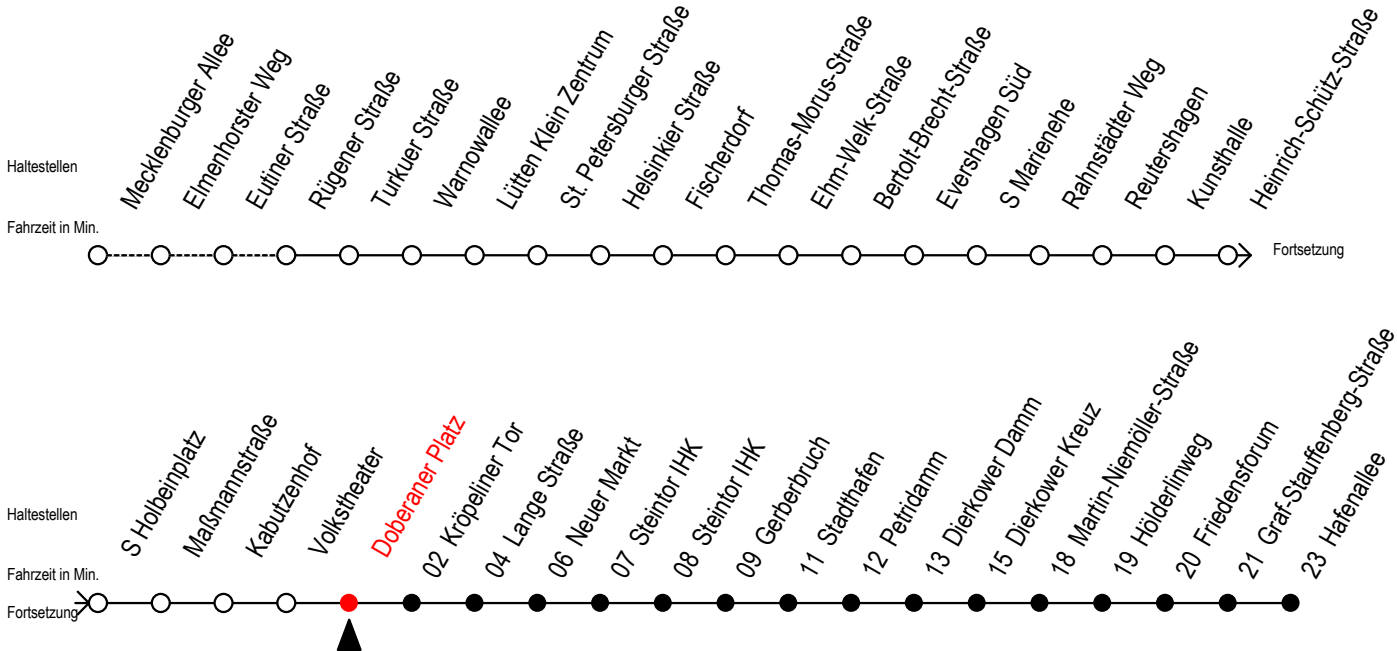

Gültig ab 21.11.2022

Alle Angaben ohne Gewähr

Richtung: Hafenallee

Uhr Montag - Donnerstag					Uhr Freitag					Uhr Samstag					Uhr Sonntag - Feiertag							
3	32				3	32				3	--				3	--						
4	02	32	51		4	02	32	51		4	--				4	--						
5	02	19	32	47	56	5	02	19	32	47	56	5	31		5	--						
6	11	24	34	44	54	6	11	24	34	44	54	6	00	32	6	--						
7	04	14	24	34	44	7	04	14	24	34	44	7	02	32	7	36						
8	04	14	24	34	44	8	04	14	24	34	44	8	02	32	51	8	00	30				
9	04	14	24	34	44	9	04	14	24	34	44	9	02	21	32	56	9	00	30			
10	04	14	24	34	44	10	04	14	24	34	44	10	11	26	37	41	56	10	00	30	48	
11	04	14	24	34	44	11	04	14	24	34	44	11	11	26	41	56	11	00	18	30	48	56
12	04	14	24	34	44	12	04	14	24	34	44	12	07	11	24	34	44	12	11	26	41	56
13	04	14	24	34	44	13	04	14	24	34	44	13	04	14	24	34	44	13	11	26	41	56
14	04	14	24	34	44	14	04	14	24	34	44	14	04	14	24	34	44	14	11	26	41	56
15	04	14	24	34	44	15	04	14	24	34	44	15	04	14	24	34	44	15	11	26	41	56
16	04	14	24	34	44	16	04	14	24	34	44	16	04	14	24	34	44	16	11	26	41	56
17	04	14	24	34	44	17	04	14	24	34	44	17	04	14	24	34	44	17	11	26	41	56
18	04	14	26	41	56	18	04	14	26	41	56	18	04	14	24	34	44	18	11	26	41	56
19	11	26	41	56	19	11	26	41	56	19	04	14	24	34	44	19	11	30				
20	11	26	41		20	11	26	41	56	20	04	14	26	41	56	20	01	31				
21	02	32			21	11	26	41	56	21	11	26	41	56	21	02	32					
22	02	32			22	11	32			22	11	32			22	02	32					
23	02	32			23	02	32			23	02	32			23	02	32					
0	02				0	02				0	02				0	02						