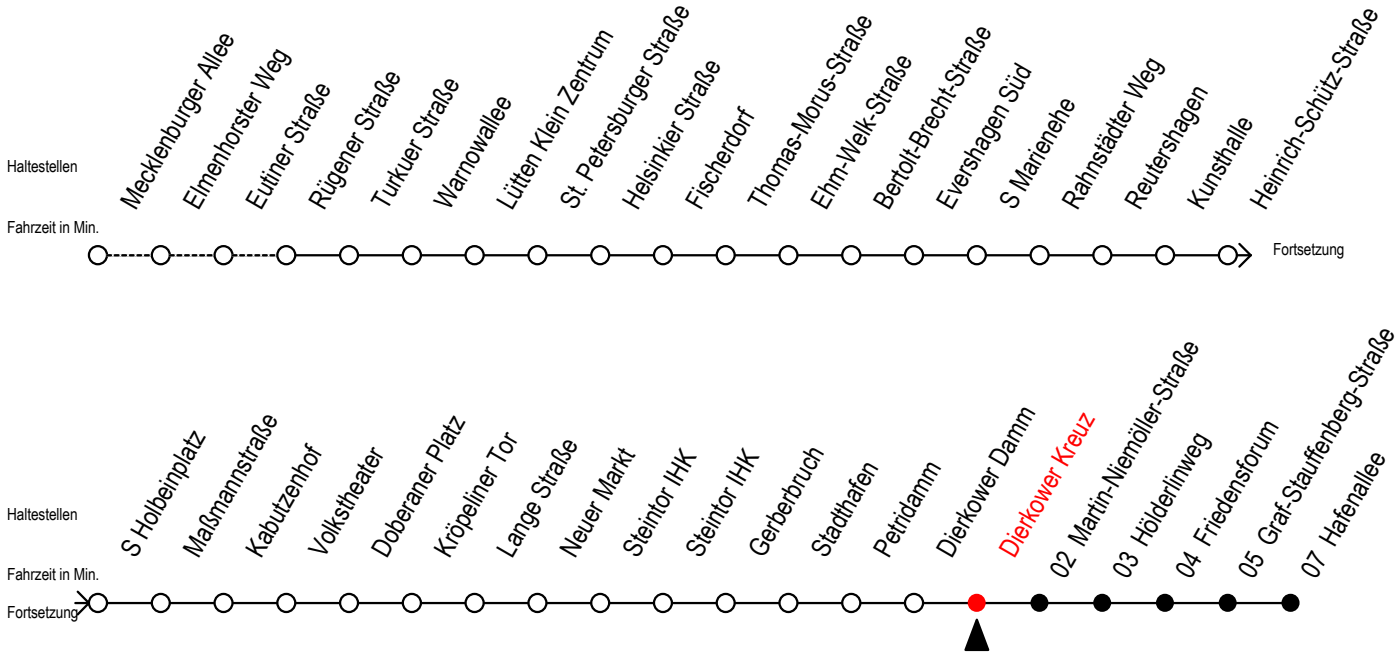

Gültig ab 21.11.2022

Alle Angaben ohne Gewähr

Richtung: Hafenallee

Uhr Montag - Donnerstag					Uhr Freitag					Uhr Samstag					Uhr Sonntag - Feiertag										
3	46				3	46				3	--				3	--									
4	16	46			4	16	46			4	--				4	--									
5	05	16	33	46	5	05	16	33	46	5	46				5	--									
6	02	11	26	39	49	59	6	02	11	26	39	49	59	6	16	46									
7	09	19	29	39	49	59	7	09	19	29	39	49	59	7	16	46			7	51					
8	09	19	29	39	49	59	8	09	19	29	39	49	59	8	16	46			8	15	45				
9	09	19	29	39	49	59	9	09	19	29	39	49	59	9	06	16	36	46	9	15	45				
10	09	19	29	39	49	59	10	09	19	29	39	49	59	10	11	26	41	52	56	10	15	45			
11	09	19	29	39	49	59	11	09	19	29	39	49	59	11	11	26	41	56	11	03	15	33	45		
12	09	19	29	39	49	59	12	09	19	29	39	49	59	12	11	22	26	39	49	12	03	11	26	41	56
13	09	19	29	39	49	59	13	09	19	29	39	49	59	13	09	19	29	39	49	13	11	26	41	56	
14	09	19	29	39	49	59	14	09	19	29	39	49	59	14	09	19	29	39	49	14	11	26	41	56	
15	09	19	29	39	49	59	15	09	19	29	39	49	59	15	09	19	29	39	49	15	11	26	41	56	
16	09	19	29	39	49	59	16	09	19	29	39	49	59	16	09	19	29	39	49	16	11	26	41	56	
17	09	19	29	39	49	59	17	09	19	29	39	49	59	17	09	19	29	39	49	17	11	26	41	56	
18	09	19	29	41	56	18	09	19	29	41	56	18	09	19	29	39	49	59	18	11	26	41	56		
19	11	26	41	56	19	11	26	41	56	19	09	19	29	39	49	59	19	09	19	29	39	49	59		
20	11	26	41	56	20	11	26	41	56	20	09	19	29	41	56	20	09	19	29	41	56	20	16	46	
21	16	46			21	11	26	41	56	21	11	26	41	56	21	11	26	41	56	21	16	46			
22	16	46			22	11	26	46		22	11	26	46		22	11	26	46		22	16	46			
23	16	46			23	16	46			23	16	46			23	16	46			23	16	46			
0	16				0	16				0	16				0	16				0	16				