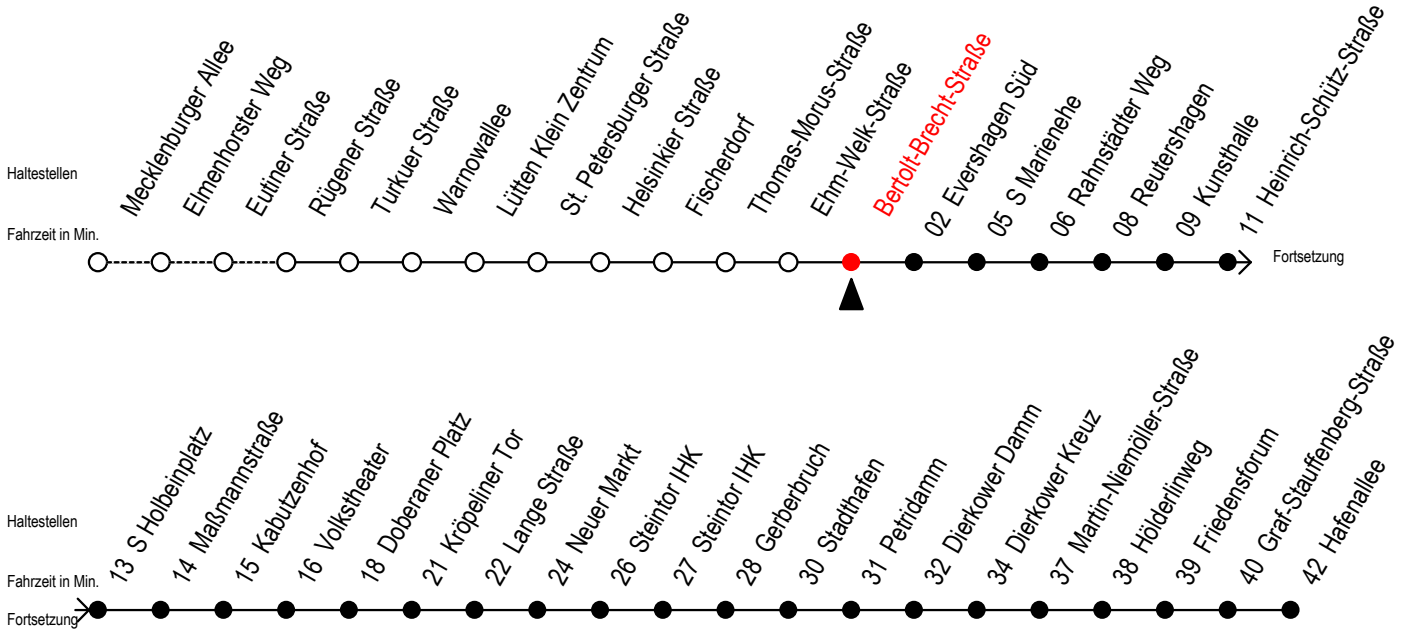

Gültig ab 21.11.2022

Alle Angaben ohne Gewähr

**Richtung: Hafenallee**

Uhr Montag - Donnerstag						Uhr Freitag						Uhr Samstag			Uhr Sonntag - Feiertag								
4	11	41				4	11	41				4	--			4	--						
5	11	37	52			5	11	37	52			5	--			5	--						
6	05	15	25	35	45	55	6	05	15	25	35	45	55	6	11	41	6	--					
7	05	15	25	35	45	55	7	05	15	25	35	45	55	7	11	41	7	--					
8	05	15	25	35	45	55	8	05	15	25	35	45	55	8	11	41	8	10	40				
9	05	15	25	35	45	55	9	05	15	25	35	45	55	9	11	37	52	9	10	40			
10	05	15	25	35	45	55	10	05	15	25	35	45	55	10	07	22	37	52	10	10	40		
11	05	15	25	35	45	55	11	05	15	25	35	45	55	11	07	22	37	52	11	10	37	52	
12	05	15	25	35	45	55	12	05	15	25	35	45	55	12	05	15	25	35	12	07	22	37	52
13	05	15	25	35	45	55	13	05	15	25	35	45	55	13	05	15	25	35	13	07	22	37	52
14	05	15	25	35	45	55	14	05	15	25	35	45	55	14	05	15	25	35	14	07	22	37	52
15	05	15	25	35	45	55	15	05	15	25	35	45	55	15	05	15	25	35	15	07	22	37	52
16	05	15	25	35	45	55	16	05	15	25	35	45	55	16	05	15	25	35	16	07	22	37	52
17	05	15	25	35	45	55	17	05	15	25	35	45	55	17	05	15	25	35	17	07	22	37	52
18	04 <sup>E</sup>	07	19 <sup>E</sup>	22	34 <sup>E</sup>	37	18	04 <sup>E</sup>	07	19 <sup>E</sup>	22	34 <sup>E</sup>	37	18	05	15	25	35	18	07	22	37	52
19	07	22	37	52			19	07	22	37	52			19	05	15	25	35	19	04 <sup>E</sup>	10	19 <sup>E</sup>	34 <sup>E</sup>
20	07	22	33 <sup>E</sup>	41	48 <sup>E</sup>		20	07	22	37	52			20	02 <sup>E</sup>	07	22	32 <sup>E</sup>	20	04 <sup>E</sup>	10	19 <sup>E</sup>	34 <sup>E</sup>
21	03 <sup>E</sup>	11	18 <sup>E</sup>	33 <sup>E</sup>	41	48 <sup>E</sup>	21	07	22	37	52			21	02 <sup>E</sup>	07	17 <sup>E</sup>	22	21	11	41		
22	11	41					22	03 <sup>E</sup>	11	18 <sup>E</sup>	33 <sup>E</sup>	41	48 <sup>E</sup>	22	03 <sup>E</sup>	11	18 <sup>E</sup>	33 <sup>E</sup>	22	11	41		
23	11	41					23	03 <sup>E</sup>	11	18 <sup>E</sup>	33 <sup>E</sup>	41		23	03 <sup>E</sup>	11	18 <sup>E</sup>	33 <sup>E</sup>	23	11	41		
0	24 <sup>E</sup>	54 <sup>E</sup>					0	24 <sup>E</sup>	54 <sup>E</sup>					0	24 <sup>E</sup>	54 <sup>E</sup>			0	24 <sup>E</sup>	54 <sup>E</sup>		