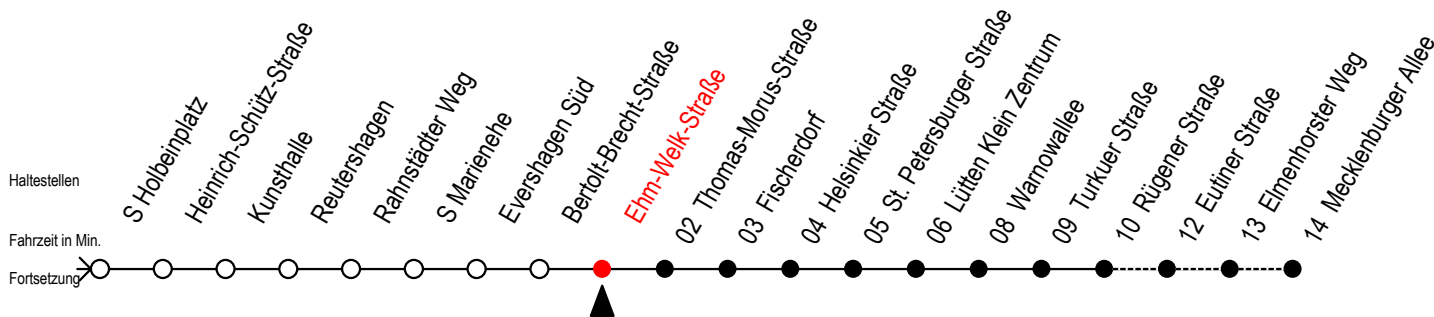

Gültig ab 21.11.2022

Alle Angaben ohne Gewähr

Richtung: Mecklenburger Allee

Uhr Montag - Donnerstag					Uhr Freitag					Uhr Samstag					Uhr Sonntag - Feiertag				
3	37				3	37				3	--				3	--			
4	02	32	47		4	02	32	47		4	--				4	--			
5	17	36 ^R	40	47	54 ^R	5	17	36 ^R	40	47	54 ^R	5	37		5	--			
6	05	07 ^R	20	25	35	50	6	05	07 ^R	20	25	35	50	6	02	47			
7	03 ^R	13	23 ^R	33 ^R	43	53 ^R	7	03 ^R	13	23 ^R	33 ^R	43	53 ^R	7	17	47			
8	03 ^R	13	23 ^R	33 ^R	43	53 ^R	8	03 ^R	13	23 ^R	33 ^R	43	53 ^R	8	17	47			
9	03 ^R	13	23 ^R	33 ^R	43	53 ^R	9	03 ^R	13	23 ^R	33 ^R	43	53 ^R	9	10	17	25	40	
10	03 ^R	13	23 ^R	33 ^R	43	53 ^R	10	03 ^R	13	23 ^R	33 ^R	43	53 ^R	10	05	11	20	35	
11	03 ^R	13	23 ^R	33 ^R	43	53 ^R	11	03 ^R	13	23 ^R	33 ^R	43	53 ^R	11	05	20	35	50	
12	03 ^R	13	23 ^R	33 ^R	43	53 ^R	12	03 ^R	13	23 ^R	33 ^R	43	53 ^R	12	05	10 ^R	20	25 ^R	
13	03 ^R	13	23 ^R	33 ^R	43	53 ^R	13	03 ^R	13	23 ^R	33 ^R	43	53 ^R	13	03 ^R	13	23 ^R	33 ^R	
14	03 ^R	13	23 ^R	33 ^R	43	53 ^R	14	03 ^R	13	23 ^R	33 ^R	43	53 ^R	14	03 ^R	13	23 ^R	33 ^R	
15	03 ^R	13	23 ^R	33 ^R	43	53 ^R	15	03 ^R	13	23 ^R	33 ^R	43	53 ^R	15	03 ^R	13	23 ^R	33 ^R	
16	03 ^R	13	23 ^R	33 ^R	43	53 ^R	16	03 ^R	13	23 ^R	33 ^R	43	53 ^R	16	03 ^R	13	23 ^R	33 ^R	
17	03 ^R	13	23 ^R	33 ^R	43	53 ^R	17	03 ^R	13	23 ^R	33 ^R	43	53 ^R	17	03 ^R	13	23 ^R	33 ^R	
18	03 ^R	13	23 ^R	33	43	53	18	03 ^R	13	23 ^R	33	43	53	18	03 ^R	13	23 ^R	33 ^R	
19	06	20	35	50			19	06	20	35	50			19	03 ^R	13	23 ^R	33 ^R	
20	05	20	35	50			20	05	20	35	50			20	03 ^R	13	23 ^R	33 ^R	
21	05	17	47				21	05	20	35	50			21	05	20	35	50	
22	17	47					22	05	20	35	50			22	05	20	35	50	
23	17	47					23	17	47					23	17	47			
0	17						0	17						0	17				

R = fährt bis Rügener Straße

Servicetelefon: 0381 / 8021900