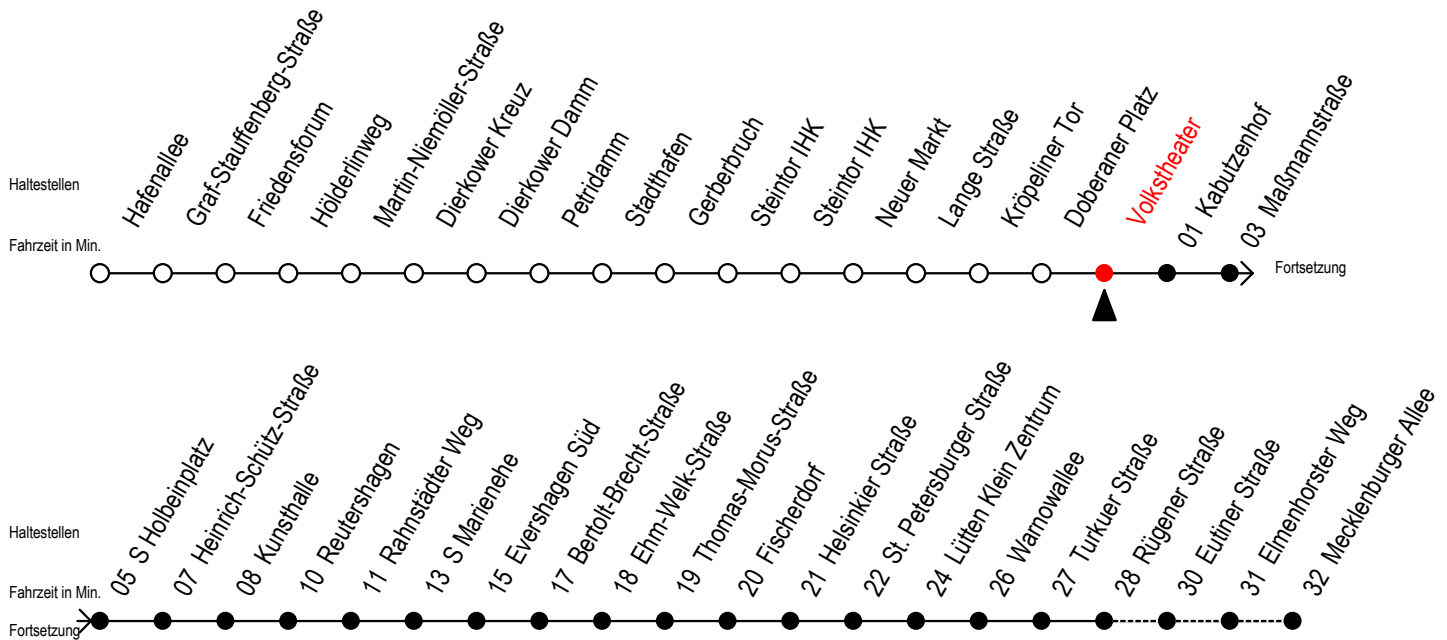

Gültig ab 21.11.2022

Alle Angaben ohne Gewähr

Richtung: Mecklenburger Allee

Uhr Montag - Donnerstag					Uhr Freitag					Uhr Samstag					Uhr Sonntag - Feiertag				
4	30				4	30				4	--				4	--			
5	00 30 47				5	00 30 47				5	--				5	--			
6	02 17 32 45^R 55				6	02 17 32 45^R 55				6	30				6	--			
7	05^R 15^R 25 35^R 45^R 55				7	05^R 15^R 25 35^R 45^R 55				7	00 30				7	--			
8	05^R 15^R 25 35^R 45^R 55				8	05^R 15^R 25 35^R 45^R 55				8	00 30				8	29 59			
9	05^R 15^R 25 35^R 45^R 55				9	05^R 15^R 25 35^R 45^R 55				9	00 30 47				9	29 59			
10	05^R 15^R 25 35^R 45^R 55				10	05^R 15^R 25 35^R 45^R 55				10	02 17 32 47				10	29 59			
11	05^R 15^R 25 35^R 45^R 55				11	05^R 15^R 25 35^R 45^R 55				11	02 17 32 47				11	29 47			
12	05^R 15^R 25 35^R 45^R 55				12	05^R 15^R 25 35^R 45^R 55				12	02 17 32 45^R 55				12	02 17 32 47			
13	05^R 15^R 25 35^R 45^R 55				13	05^R 15^R 25 35^R 45^R 55				13	05^R 15^R 25 35^R 45^R 55				13	02 17 32 47			
14	05^R 15^R 25 35^R 45^R 55				14	05^R 15^R 25 35^R 45^R 55				14	05^R 15^R 25 35^R 45^R 55				14	02 17 32 47			
15	05^R 15^R 25 35^R 45^R 55				15	05^R 15^R 25 35^R 45^R 55				15	05^R 15^R 25 35^R 45^R 55				15	02 17 32 47			
16	05^R 15^R 25 35^R 45^R 55				16	05^R 15^R 25 35^R 45^R 55				16	05^R 15^R 25 35^R 45^R 55				16	02 17 32 47			
17	05^R 15^R 25 35^R 45^R 55				17	05^R 15^R 25 35^R 45^R 55				17	05^R 15^R 25 35^R 45^R 55				17	02 17 32 47			
18	05^R 15 25 35 48				18	05^R 15 25 35 48				18	05^R 15^R 25 35^R 45^R 55				18	02 17 32 47			
19	02 17 32 47				19	02 17 32 47				19	05^R 15^R 25 35 45^R 55				19	02 17 32 40^E 59			
20	02 17 32 47				20	02 17 32 47				20	05^R 15^R 25 35^R 47 52^E				20	10^E 29			
21	00 10^E 30 40^E				21	02 17 32 47				21	02 17 32 47				21	00 30			
22	00 30				22	02 17 32 40^E				22	02 17 32 40^E				22	00 30			
23	00 30				23	00 10^E 30				23	00 10^E 30				23	00 30			
0	00 24^E 54^E				0	00 24^E 54^E				0	00 24^E 54^E				0	00 24^E 54^E			

R = fährt bis Rügener Straße

E = fährt bis Heinrich-Schütz-Str.