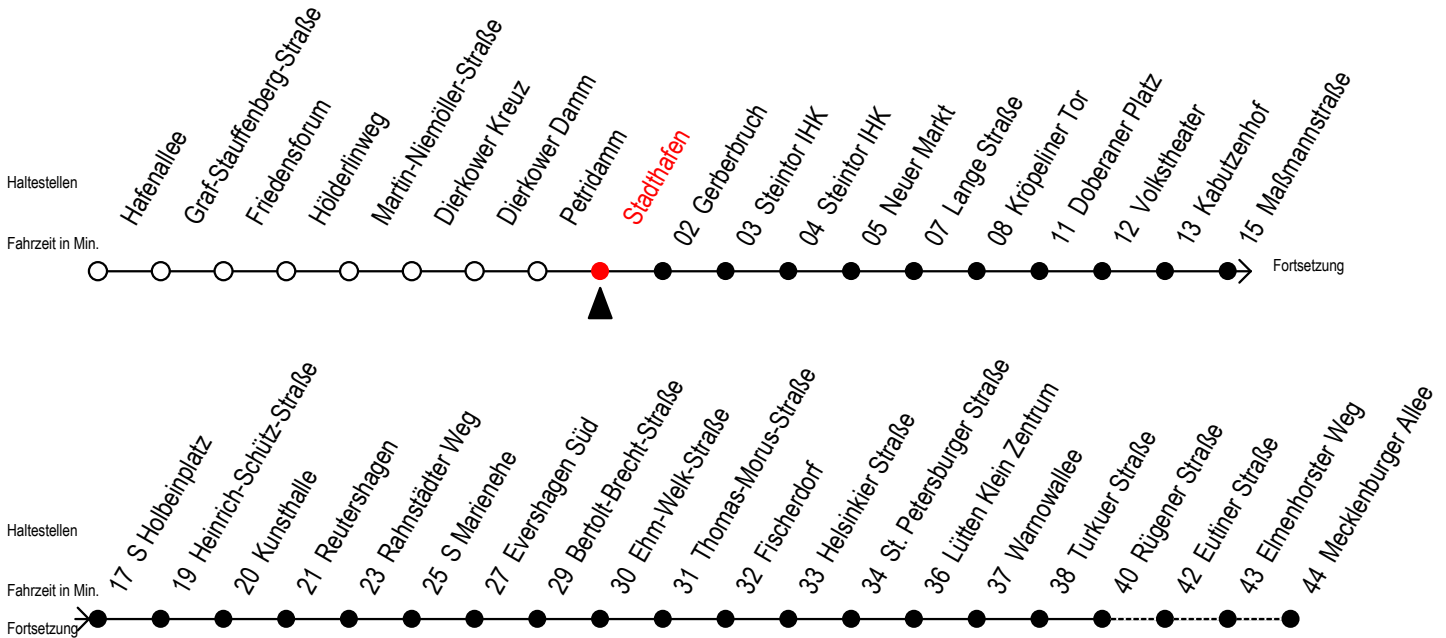

Gültig ab 21.11.2022

Alle Angaben ohne Gewähr

Richtung: Mecklenburger Allee

Uhr Montag - Donnerstag	Uhr Freitag	Uhr Samstag	Uhr Sonntag - Feiertag
4 17 47	4 17 47	4 --	4 --
5 17 34 49	5 17 34 49	5 --	5 --
6 04 19 32 ^R 42 52 ^R	6 04 19 32 ^R 42 52 ^R	6 17 47	6 --
7 02 ^R 12 22 ^R 32 ^R 42 52 ^R	7 02 ^R 12 22 ^R 32 ^R 42 52 ^R	7 17 47	7 --
8 02 ^R 12 22 ^R 32 ^R 42 52 ^R	8 02 ^R 12 22 ^R 32 ^R 42 52 ^R	8 17 47	8 16 46
9 02 ^R 12 22 ^R 32 ^R 42 52 ^R	9 02 ^R 12 22 ^R 32 ^R 42 52 ^R	9 17 34 49	9 16 46
10 02 ^R 12 22 ^R 32 ^R 42 52 ^R	10 02 ^R 12 22 ^R 32 ^R 42 52 ^R	10 04 19 34 49	10 16 46
11 02 ^R 12 22 ^R 32 ^R 42 52 ^R	11 02 ^R 12 22 ^R 32 ^R 42 52 ^R	11 04 19 34 49	11 16 34 49
12 02 ^R 12 22 ^R 32 ^R 42 52 ^R	12 02 ^R 12 22 ^R 32 ^R 42 52 ^R	12 04 19 32 ^R 42 52 ^R	12 04 19 34 49
13 02 ^R 12 22 ^R 32 ^R 42 52 ^R	13 02 ^R 12 22 ^R 32 ^R 42 52 ^R	13 02 ^R 12 22 ^R 32 ^R 42 52 ^R	13 04 19 34 49
14 02 ^R 12 22 ^R 32 ^R 42 52 ^R	14 02 ^R 12 22 ^R 32 ^R 42 52 ^R	14 02 ^R 12 22 ^R 32 ^R 42 52 ^R	14 04 19 34 49
15 02 ^R 12 22 ^R 32 ^R 42 52 ^R	15 02 ^R 12 22 ^R 32 ^R 42 52 ^R	15 02 ^R 12 22 ^R 32 ^R 42 52 ^R	15 04 19 34 49
16 02 ^R 12 22 ^R 32 ^R 42 52 ^R	16 02 ^R 12 22 ^R 32 ^R 42 52 ^R	16 02 ^R 12 22 ^R 32 ^R 42 52 ^R	16 04 19 34 49
17 02 ^R 12 22 ^R 32 ^R 42 52 ^R	17 02 ^R 12 22 ^R 32 ^R 42 52 ^R	17 02 ^R 12 22 ^R 32 ^R 42 52 ^R	17 04 19 34 49
18 02 12 22 35 49	18 02 12 22 35 49	18 02 ^R 12 22 ^R 32 ^R 42 52 ^R	18 04 19 34 49
19 04 19 34 49	19 04 19 34 49	19 02 ^R 12 22 32 ^R 42 52 ^R	19 04 19 27 ^E 46 57 ^E
20 04 19 34 47 57 ^E	20 04 19 34 49	20 02 ^R 12 22 ^R 34 39 ^E 49	20 16 47
21 17 27 ^E 47	21 04 19 34 49	21 04 19 34 49	21 17 47
22 17 47	22 04 19 27 ^E 47 57 ^E	22 04 19 27 ^E 47 57 ^E	22 17 47
23 17 47	23 17 47	23 17 47	23 17 47
0 12 ^E 42 ^E	0 12 ^E 42 ^E	0 12 ^E 42 ^E	0 12 ^E 42 ^E

R = fährt bis Rügener Straße

E = fährt bis Heinrich-Schütz-Str.