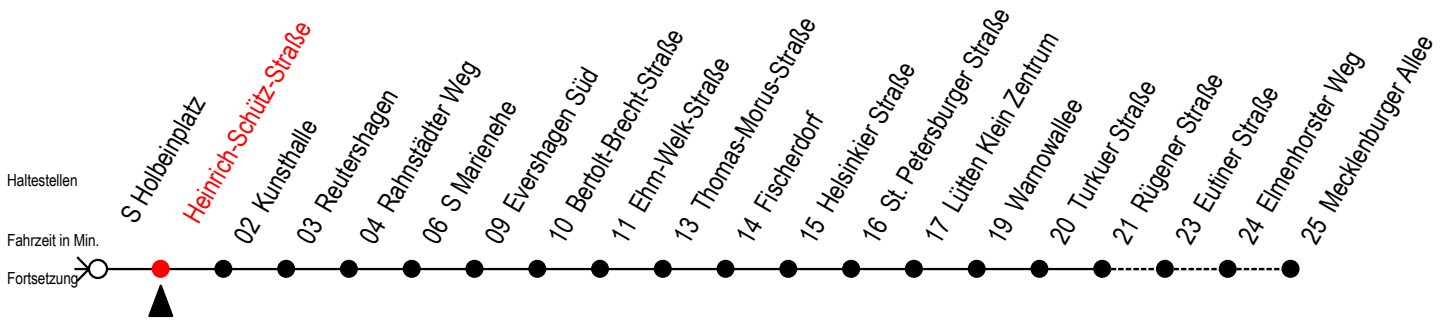

Gültig ab 21.11.2022

Alle Angaben ohne Gewähr

Richtung: Mecklenburger Allee

Uhr Montag - Donnerstag					Uhr Freitag					Uhr Samstag					Uhr Sonntag - Feiertag				
4	36				4	36				4	--				4	--			
5	06 36 53				5	06 36 53				5	--				5	--			
6	08 23 38 51 ^R				6	08 23 38 51 ^R				6	36				6	--			
7	01 11 ^R 21 ^R 31 41 ^R 51 ^R				7	01 11 ^R 21 ^R 31 41 ^R				7	06 36				7	--			
8	01 11 ^R 21 ^R 31 41 ^R 51 ^R				8	01 11 ^R 21 ^R 31 41 ^R				8	06 36				8	36			
9	01 11 ^R 21 ^R 31 41 ^R 51 ^R				9	01 11 ^R 21 ^R 31 41 ^R				9	06 36 53				9	06 36			
10	01 11 ^R 21 ^R 31 41 ^R 51 ^R				10	01 11 ^R 21 ^R 31 41 ^R				10	08 23 38 53				10	06 36			
11	01 11 ^R 21 ^R 31 41 ^R 51 ^R				11	01 11 ^R 21 ^R 31 41 ^R				11	08 23 38 53				11	06 36 53			
12	01 11 ^R 21 ^R 31 41 ^R 51 ^R				12	01 11 ^R 21 ^R 31 41 ^R				12	08 23 38 51 ^R				12	08 23 38 53			
13	01 11 ^R 21 ^R 31 41 ^R 51 ^R				13	01 11 ^R 21 ^R 31 41 ^R				13	01 11 ^R 21 ^R 31 41 ^R				13	08 23 38 53			
14	01 11 ^R 21 ^R 31 41 ^R 51 ^R				14	01 11 ^R 21 ^R 31 41 ^R				14	01 11 ^R 21 ^R 31 41 ^R				14	08 23 38 53			
15	01 11 ^R 21 ^R 31 41 ^R 51 ^R				15	01 11 ^R 21 ^R 31 41 ^R				15	01 11 ^R 21 ^R 31 41 ^R				15	08 23 38 53			
16	01 11 ^R 21 ^R 31 41 ^R 51 ^R				16	01 11 ^R 21 ^R 31 41 ^R				16	01 11 ^R 21 ^R 31 41 ^R				16	08 23 38 53			
17	01 11 ^R 21 ^R 31 41 ^R 51 ^R				17	01 11 ^R 21 ^R 31 41 ^R				17	01 11 ^R 21 ^R 31 41 ^R				17	08 23 38 53			
18	01 11 ^R 21 31 41 54				18	01 11 ^R 21 31 41				18	01 11 ^R 21 ^R 31 41 ^R				18	08 23 38 53			
19	08 23 38 53				19	08 23 38 53				19	01 11 ^R 21 ^R 31 41				19	08 23 38			
20	08 23 38 53				20	08 23 38 53				20	01 11 ^R 21 ^R 31 41 ^R				20	06 36			
21	06 36				21	08 23 38 53				21	08 23 38 53				21	06 36			
22	06 36				22	08 23 38				22	08 23 38				22	06 36			
23	06 36				23	06 36				23	06 36				23	06 36			
0	06				0	06				0	06				0	06			

R = fährt bis Rügener Straße

Servicetelefon: 0381 / 8021900