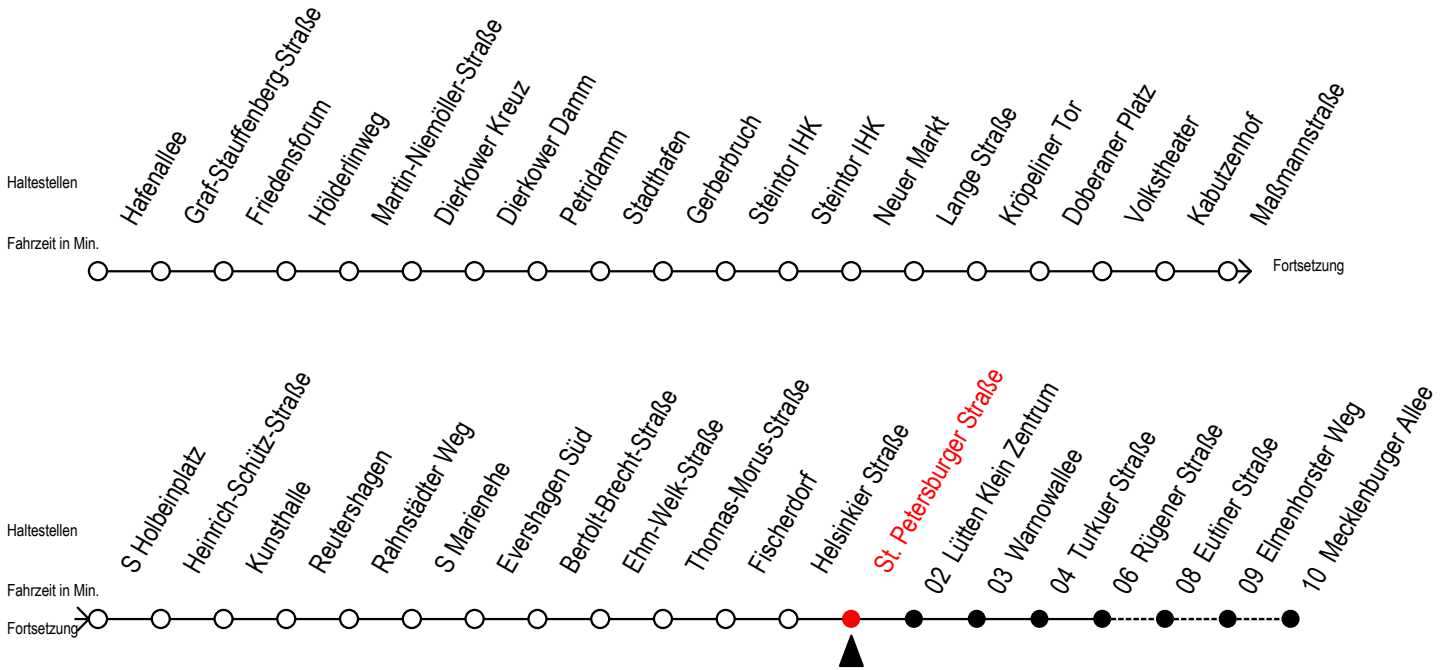

Gültig ab 21.11.2022

Alle Angaben ohne Gewähr

Richtung: Mecklenburger Allee

Uhr Montag - Donnerstag					Uhr Freitag					Uhr Samstag					Uhr Sonntag - Feiertag				
3	41				3	41				3	--				3	--			
4	06 36 51				4	06 36 51				4	--				4	--			
5	21 41^R 45 51 59^R				5	21 41^R 45 51 59^R				5	41				5	--			
6	10 12^R 25 29 40 55				6	10 12^R 25 29 40 55				6	06 51				6	--			
7	08^R 18 28^R 38^R 48 58^R				7	08^R 18 28^R 38^R 48 58^R				7	21 51				7	35			
8	08^R 18 28^R 38^R 48 58^R				8	08^R 18 28^R 38^R 48 58^R				8	21 51				8	05 51			
9	08^R 18 28^R 38^R 48 58^R				9	08^R 18 28^R 38^R 48 58^R				9	14 21 29 44 51				9	21 51			
10	08^R 18 28^R 38^R 48 58^R				10	08^R 18 28^R 38^R 48 58^R				10	00 10 15 25 40 55				10	21 51 59			
11	08^R 18 28^R 38^R 48 58^R				11	08^R 18 28^R 38^R 48 58^R				11	10 25 40 55 59^R				11	14 21 29 44 51 59			
12	08^R 18 28^R 38^R 48 58^R				12	08^R 18 28^R 38^R 48 58^R				12	10 14^R 25 29^R 40 44^R 55 59^R				12	10 25 40 55			
13	08^R 18 28^R 38^R 48 58^R				13	08^R 18 28^R 38^R 48 58^R				13	08^R 18 28^R 38^R 48 58^R				13	10 25 40 55			
14	08^R 18 28^R 38^R 48 58^R				14	08^R 18 28^R 38^R 48 58^R				14	08^R 18 28^R 38^R 48 58^R				14	10 25 40 55			
15	08^R 18 28^R 38^R 48 58^R				15	08^R 18 28^R 38^R 48 58^R				15	08^R 18 28^R 38^R 48 58^R				15	10 25 40 55			
16	08^R 18 28^R 38^R 48 58^R				16	08^R 18 28^R 38^R 48 58^R				16	08^R 18 28^R 38^R 48 58^R				16	10 25 40 55			
17	08^R 18 28^R 38^R 48 58^R				17	08^R 18 28^R 38^R 48 58^R				17	08^R 18 28^R 38^R 48 58^R				17	10 25 40 55			
18	08^R 18 28^R 38 48 58				18	08^R 18 28^R 38 48 58				18	08^R 18 28^R 38^R 48 58^R				18	10 25 40 55			
19	11 25 40 55				19	11 25 40 55				19	08^R 18 28^R 38^R 48 58				19	10 25 40 55			
20	10 25 40 55				20	10 25 40 55				20	08^R 18 28^R 38^R 48 58^R				20	21 51			
21	10 21 51				21	10 25 40 55				21	10 25 40 55				21	21 51			
22	21 51				22	10 25 40 55				22	10 25 40 55				22	21 51			
23	21 51				23	21 51				23	21 51				23	21 51			
0	21				0	21				0	21				0	21			

R = fährt bis Rügener Straße

Servicetelefon: 0381 / 8021900