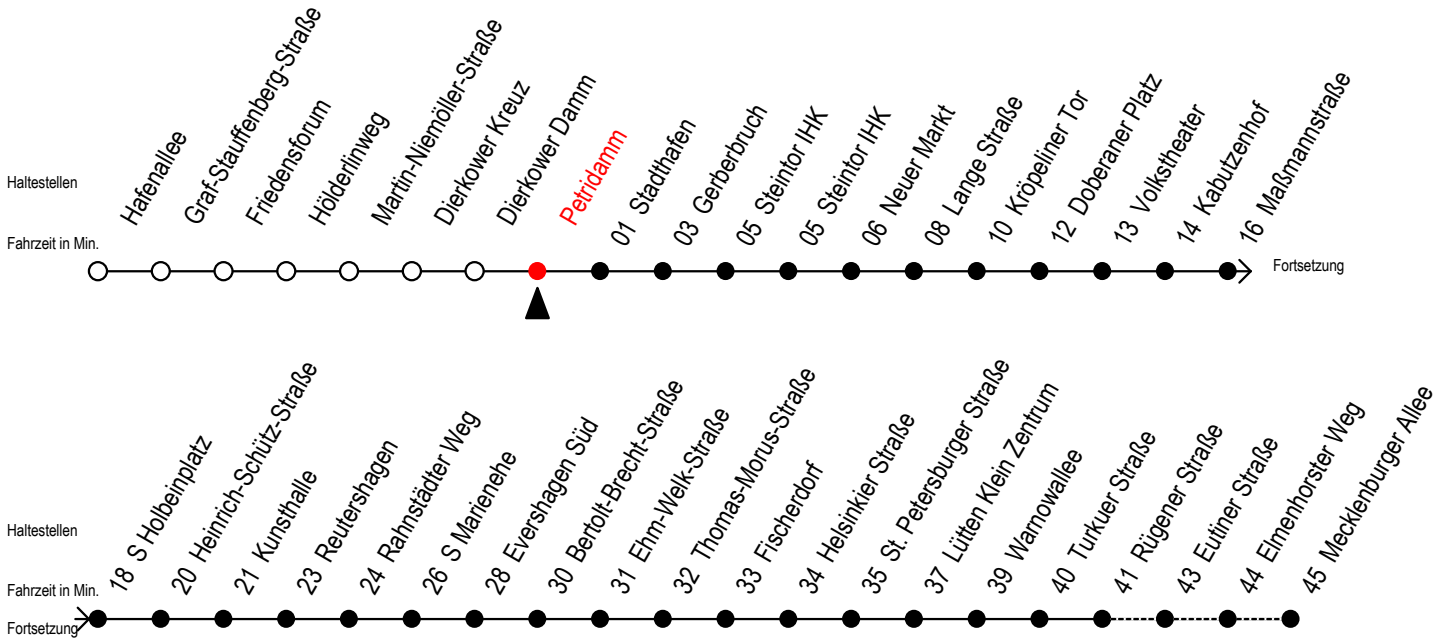

Gültig ab 21.11.2022

Alle Angaben ohne Gewähr

Richtung: Mecklenburger Allee

Uhr Montag - Donnerstag				Uhr Freitag				Uhr Samstag				Uhr Sonntag - Feiertag				
4	16	46		4	16	46		4	--			4	--			
5	16	32	47	5	16	32	47	5	--			5	--			
6	02	17	31 ^R 41 51 ^R	6	02	17	31 ^R 41 51 ^R	6	16	46		6	--			
7	01 ^R	11	21 ^R 31 ^R 41 51 ^R	7	01 ^R	11	21 ^R 31 ^R 41 51 ^R	7	16	46		7	--			
8	01 ^R	11	21 ^R 31 ^R 41 51 ^R	8	01 ^R	11	21 ^R 31 ^R 41 51 ^R	8	16	46		8	15	45		
9	01 ^R	11	21 ^R 31 ^R 41 51 ^R	9	01 ^R	11	21 ^R 31 ^R 41 51 ^R	9	16	32	47	9	15	45		
10	01 ^R	11	21 ^R 31 ^R 41 51 ^R	10	01 ^R	11	21 ^R 31 ^R 41 51 ^R	10	02	17	32	47	10	15	45	
11	01 ^R	11	21 ^R 31 ^R 41 51 ^R	11	01 ^R	11	21 ^R 31 ^R 41 51 ^R	11	02	17	32	47	11	15	32	47
12	01 ^R	11	21 ^R 31 ^R 41 51 ^R	12	01 ^R	11	21 ^R 31 ^R 41 51 ^R	12	02	17	31 ^R 41 51 ^R	12	02	17	32	47
13	01 ^R	11	21 ^R 31 ^R 41 51 ^R	13	01 ^R	11	21 ^R 31 ^R 41 51 ^R	13	01 ^R	11	21 ^R 31 ^R 41 51 ^R	13	02	17	32	47
14	01 ^R	11	21 ^R 31 ^R 41 51 ^R	14	01 ^R	11	21 ^R 31 ^R 41 51 ^R	14	01 ^R	11	21 ^R 31 ^R 41 51 ^R	14	02	17	32	47
15	01 ^R	11	21 ^R 31 ^R 41 51 ^R	15	01 ^R	11	21 ^R 31 ^R 41 51 ^R	15	01 ^R	11	21 ^R 31 ^R 41 51 ^R	15	02	17	32	47
16	01 ^R	11	21 ^R 31 ^R 41 51 ^R	16	01 ^R	11	21 ^R 31 ^R 41 51 ^R	16	01 ^R	11	21 ^R 31 ^R 41 51 ^R	16	02	17	32	47
17	01 ^R	11	21 ^R 31 ^R 41 51 ^R	17	01 ^R	11	21 ^R 31 ^R 41 51 ^R	17	01 ^R	11	21 ^R 31 ^R 41 51 ^R	17	02	17	32	47
18	01	11	21 33 47	18	01	11	21 33 47	18	01 ^R	11	21 ^R 31 ^R 41 51 ^R	18	02	17	32	47
19	02	17	32 47	19	02	17	32 47	19	01 ^R	11	21 31 ^R 41 51 ^R	19	02	17	26 ^E 45 56 ^E	
20	02	17	32 46 56 ^E	20	02	17	32 47	20	01 ^R	11	21 ^R 32 38 ^E 47	20	15	46		
21	16	26 ^E 46		21	02	17	32 47	21	02	17	32 47	21	16	46		
22	16	46		22	02	17	26 ^E 46 56 ^E	22	02	17	26 ^E 46 56 ^E	22	16	46		
23	16	46		23	16	46		23	16	46		23	16	46		
0	11 ^E	41 ^E		0	11 ^E	41 ^E		0	11 ^E	41 ^E		0	11 ^E	41 ^E		

R = fährt bis Rügener Straße

E = fährt bis Heinrich-Schütz-Str.