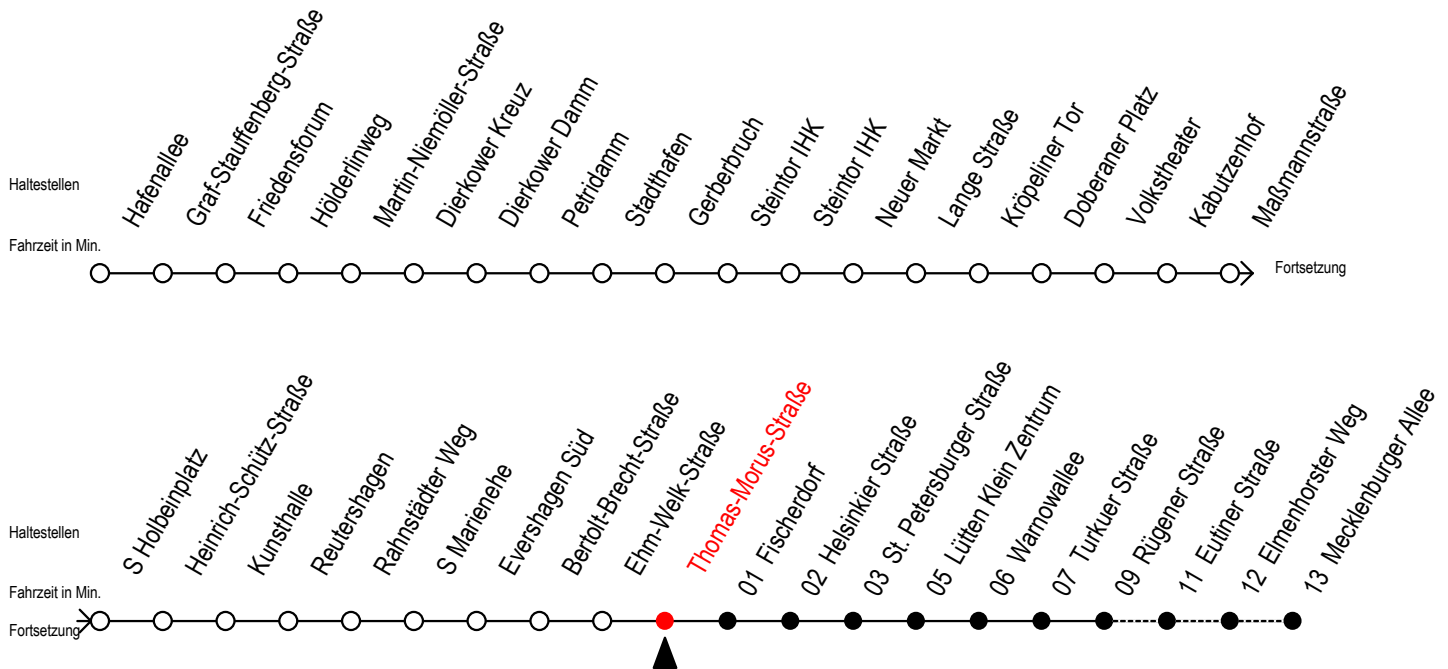

Gültig ab 21.11.2022

Alle Angaben ohne Gewähr

Richtung: Mecklenburger Allee

Uhr Montag - Donnerstag				Uhr Freitag				Uhr Samstag				Uhr Sonntag - Feiertag			
3	38			3	38			3	--			3	--		
4	03	33	48	4	03	33	48	4	--			4	--		
5	18	38 ^R	42 48 56 ^R	5	18	38 ^R	42 48 56 ^R	5	38			5	--		
6	07	09 ^R	22 26 37 52	6	07	09 ^R	22 26 37 52	6	03	48		6	--		
7	05 ^R	15 25 ^R	35 ^R 45 55 ^R	7	05 ^R	15 25 ^R	35 ^R 45 55 ^R	7	18	48		7	32		
8	05 ^R	15 25 ^R	35 ^R 45 55 ^R	8	05 ^R	15 25 ^R	35 ^R 45 55 ^R	8	18	48		8	02	48	
9	05 ^R	15 25 ^R	35 ^R 45 55 ^R	9	05 ^R	15 25 ^R	35 ^R 45 55 ^R	9	11	18 26 41		9	18	48	
10	05 ^R	15 25 ^R	35 ^R 45 55 ^R	10	05 ^R	15 25 ^R	35 ^R 45 55 ^R	10	07	12 22 37		10	18	48 56	
11	05 ^R	15 25 ^R	35 ^R 45 55 ^R	11	05 ^R	15 25 ^R	35 ^R 45 55 ^R	11	07	22 37 52		11	11	18 26 41	
12	05 ^R	15 25 ^R	35 ^R 45 55 ^R	12	05 ^R	15 25 ^R	35 ^R 45 55 ^R	12	07	11 ^R 22 26 ^R		12	07	22 37 52	
13	05 ^R	15 25 ^R	35 ^R 45 55 ^R	13	05 ^R	15 25 ^R	35 ^R 45 55 ^R	13	05 ^R	15 25 ^R 35 ^R		13	07	22 37 52	
14	05 ^R	15 25 ^R	35 ^R 45 55 ^R	14	05 ^R	15 25 ^R	35 ^R 45 55 ^R	14	05 ^R	15 25 ^R 35 ^R		14	07	22 37 52	
15	05 ^R	15 25 ^R	35 ^R 45 55 ^R	15	05 ^R	15 25 ^R	35 ^R 45 55 ^R	15	05 ^R	15 25 ^R 35 ^R		15	07	22 37 52	
16	05 ^R	15 25 ^R	35 ^R 45 55 ^R	16	05 ^R	15 25 ^R	35 ^R 45 55 ^R	16	05 ^R	15 25 ^R 35 ^R		16	07	22 37 52	
17	05 ^R	15 25 ^R	35 ^R 45 55 ^R	17	05 ^R	15 25 ^R	35 ^R 45 55 ^R	17	05 ^R	15 25 ^R 35 ^R		17	07	22 37 52	
18	05 ^R	15 25 ^R	35 45 55	18	05 ^R	15 25 ^R	35 45 55	18	05 ^R	15 25 ^R 35 ^R		18	07	22 37 52	
19	08	22	37 52	19	08	22	37 52	19	05 ^R	15 25 ^R 35 ^R		19	07	22 37 52	
20	07	22	37 52	20	07	22	37 52	20	05 ^R	15 25 ^R 35 ^R		20	18	48	
21	07	18	48	21	07	22	37 52	21	07	22 37 52		21	18	48	
22	18	48		22	07	22	37 52	22	07	22 37 52		22	18	48	
23	18	48		23	18	48		23	18	48		23	18	48	
0	18			0	18			0	18			0	18		

R = fährt bis Rügener Straße

Servicetelefon: 0381 / 8021900