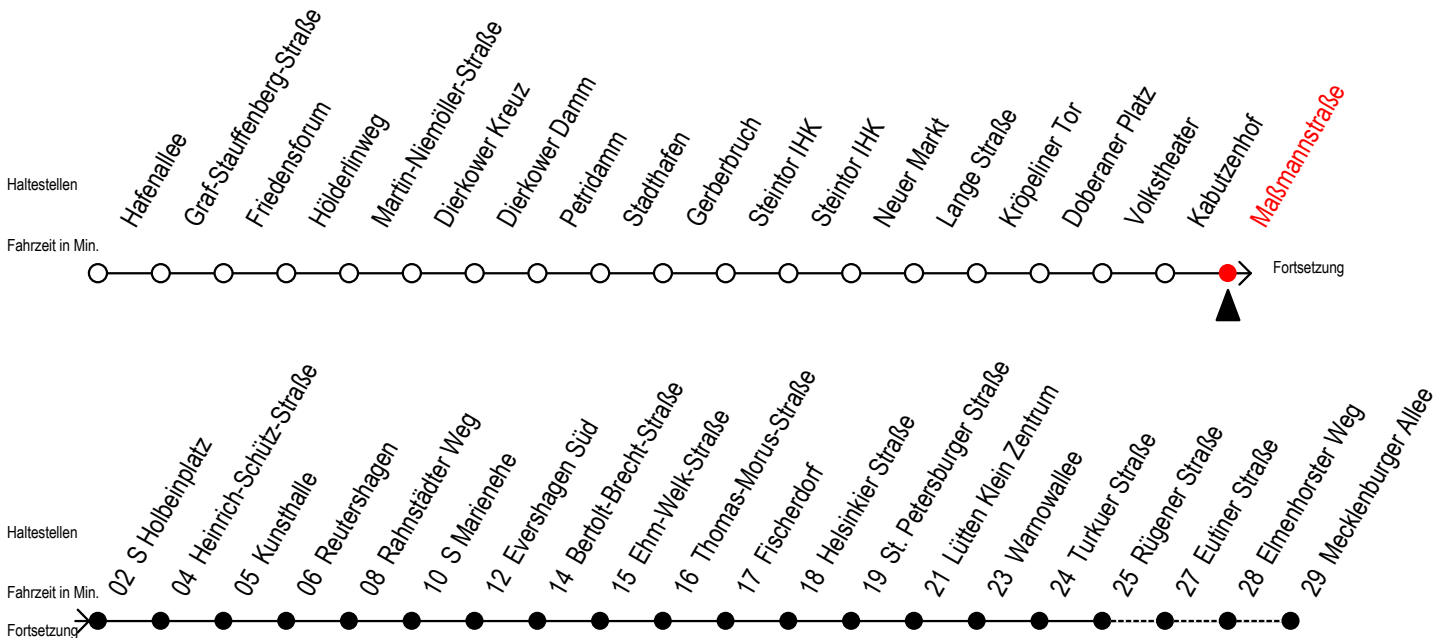

Gültig ab 21.11.2022

Alle Angaben ohne Gewähr

Richtung: Mecklenburger Allee

Uhr Montag - Donnerstag					Uhr Freitag					Uhr Samstag					Uhr Sonntag - Feiertag									
4	33				4	33				4	--				4	--								
5	03	33	50		5	03	33	50		5	--				5	--								
6	05	20	35	48 ^R	58	6	05	20	35	48 ^R	58	6	33		6	--								
7	08 ^R	18 ^R	28	38 ^R	48 ^R	58	7	08 ^R	18 ^R	28	38 ^R	48 ^R	58	7	03	33								
8	08 ^R	18 ^R	28	38 ^R	48 ^R	58	8	08 ^R	18 ^R	28	38 ^R	48 ^R	58	8	03	33			8	32				
9	08 ^R	18 ^R	28	38 ^R	48 ^R	58	9	08 ^R	18 ^R	28	38 ^R	48 ^R	58	9	03	33	50		9	02	32			
10	08 ^R	18 ^R	28	38 ^R	48 ^R	58	10	08 ^R	18 ^R	28	38 ^R	48 ^R	58	10	05	20	35	50	10	02	32			
11	08 ^R	18 ^R	28	38 ^R	48 ^R	58	11	08 ^R	18 ^R	28	38 ^R	48 ^R	58	11	05	20	35	50	11	02	32	50		
12	08 ^R	18 ^R	28	38 ^R	48 ^R	58	12	08 ^R	18 ^R	28	38 ^R	48 ^R	58	12	05	20	35	48 ^R	58	12	05	20	35	50
13	08 ^R	18 ^R	28	38 ^R	48 ^R	58	13	08 ^R	18 ^R	28	38 ^R	48 ^R	58	13	08 ^R	18 ^R	28	38 ^R	48 ^R	13	05	20	35	50
14	08 ^R	18 ^R	28	38 ^R	48 ^R	58	14	08 ^R	18 ^R	28	38 ^R	48 ^R	58	14	08 ^R	18 ^R	28	38 ^R	48 ^R	14	05	20	35	50
15	08 ^R	18 ^R	28	38 ^R	48 ^R	58	15	08 ^R	18 ^R	28	38 ^R	48 ^R	58	15	08 ^R	18 ^R	28	38 ^R	48 ^R	15	05	20	35	50
16	08 ^R	18 ^R	28	38 ^R	48 ^R	58	16	08 ^R	18 ^R	28	38 ^R	48 ^R	58	16	08 ^R	18 ^R	28	38 ^R	48 ^R	16	05	20	35	50
17	08 ^R	18 ^R	28	38 ^R	48 ^R	58	17	08 ^R	18 ^R	28	38 ^R	48 ^R	58	17	08 ^R	18 ^R	28	38 ^R	48 ^R	17	05	20	35	50
18	08 ^R	18	28	38	51		18	08 ^R	18	28	38	51		18	08 ^R	18 ^R	28	38 ^R	48 ^R	18	05	20	35	50
19	05	20	35	50			19	05	20	35	50			19	08 ^R	18 ^R	28	38	48 ^R	19	05	20	35	43 ^E
20	05	20	35	50			20	05	20	35	50			20	08 ^R	18 ^R	28	38 ^R	50	20	02	13 ^E	32	
21	03	13 ^E	33	43 ^E			21	05	20	35	50			21	05	20	35	50		21	03	33		
22	03	33					22	05	20	35	43 ^E			22	05	20	35	43 ^E		22	03	33		
23	03	33					23	03	13 ^E	33				23	03	13 ^E	33			23	03	33		
0	03	27 ^E	57 ^E				0	03	27 ^E	57 ^E				0	03	27 ^E	57 ^E			0	03	27 ^E	57 ^E	

R = fährt bis Rügener Straße

E = fährt bis Heinrich-Schütz-Str.