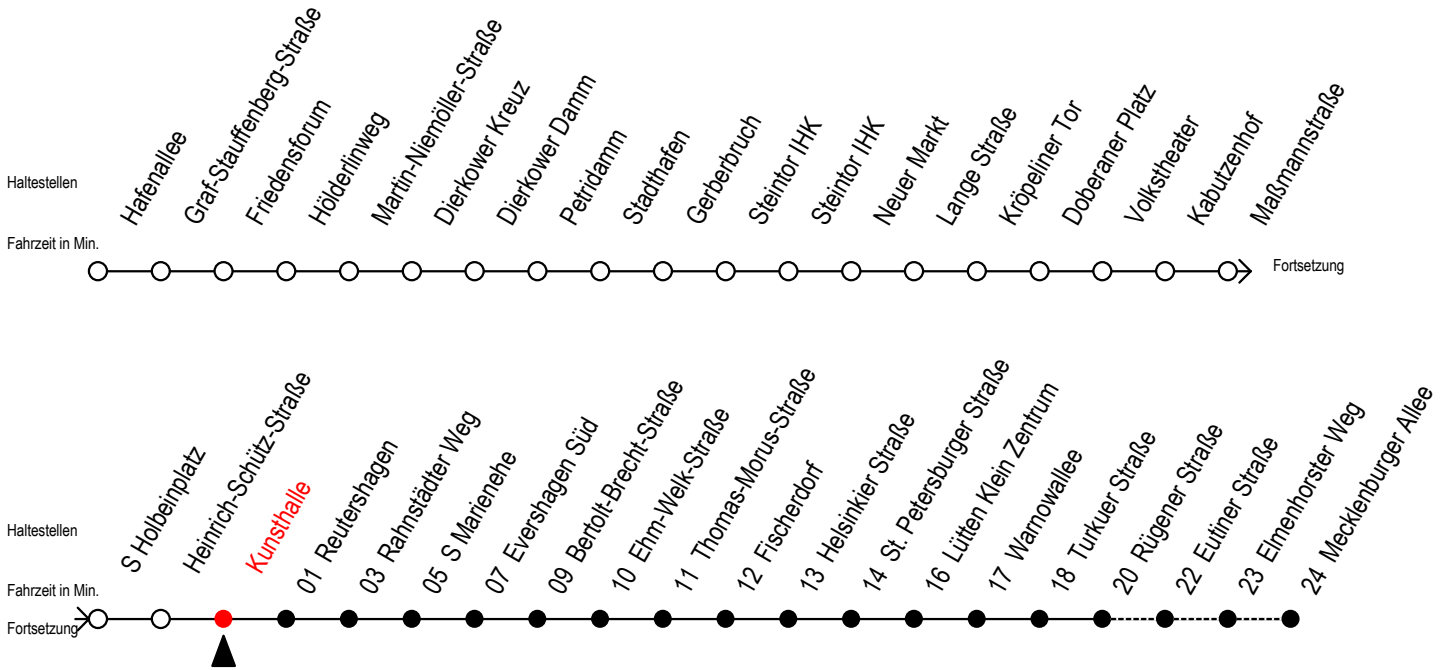

Gültig ab 21.11.2022

Alle Angaben ohne Gewähr

Richtung: Mecklenburger Allee

Uhr Montag - Donnerstag					Uhr Freitag					Uhr Samstag					Uhr Sonntag - Feiertag				
3	28	53			3	28	53			3	--				3	--			
4	23	38			4	23	38			4	--				4	--			
5	08	27 ^R	31	38	45 ^R	55				5	08	27	31	38	45 ^R	55			
		58 ^R																	
6	10	15	25	40	53 ^R					6	38				6	--			
7	03	13 ^R	23 ^R	33	43 ^R	53 ^R				7	08	38			7	22	52		
8	03	13 ^R	23 ^R	33	43 ^R	53 ^R				8	08	38			8	37			
9	03	13 ^R	23 ^R	33	43 ^R	53 ^R				9	01	08	16	31	38				
											46	55							
10	03	13 ^R	23 ^R	33	43 ^R	53 ^R				10	01	10	25	40	55				
11	03	13 ^R	23 ^R	33	43 ^R	53 ^R				11	10	25	40	45 ^R	55				
12	03	13 ^R	23 ^R	33	43 ^R	53 ^R				12	00 ^R	10	15 ^R	25	30 ^R				
											40	45 ^R	53 ^R						
13	03	13 ^R	23 ^R	33	43 ^R	53 ^R				13	03	13 ^R	23 ^R	33	43 ^R				
											53 ^R								
14	03	13 ^R	23 ^R	33	43 ^R	53 ^R				14	03	13 ^R	23 ^R	33	43 ^R				
											53 ^R								
15	03	13 ^R	23 ^R	33	43 ^R	53 ^R				15	03	13 ^R	23 ^R	33	43 ^R				
											53 ^R								
16	03	13 ^R	23 ^R	33	43 ^R	53 ^R				16	03	13 ^R	23 ^R	33	43 ^R				
											53 ^R								
17	03	13 ^R	23 ^R	33	43 ^R	53 ^R				17	03	13 ^R	23 ^R	33	43 ^R				
											53 ^R								
18	03	13 ^R	23	33	43	56				18	03	13 ^R	23 ^R	33	43 ^R				
											53 ^R								
19	10	25	40	55						19	03	13 ^R	23 ^R	33	43				
											53 ^R								
20	10	25	40	55						20	03	13 ^R	23 ^R	33	43 ^R				
											55								
21	08	38								21	10	25	40	55					
22	08	38								22	10	25	40						
23	08	38								23	08	38							
0	08									0	08								

R = fährt bis Rügener Straße

Servicetelefon: 0381 / 8021900