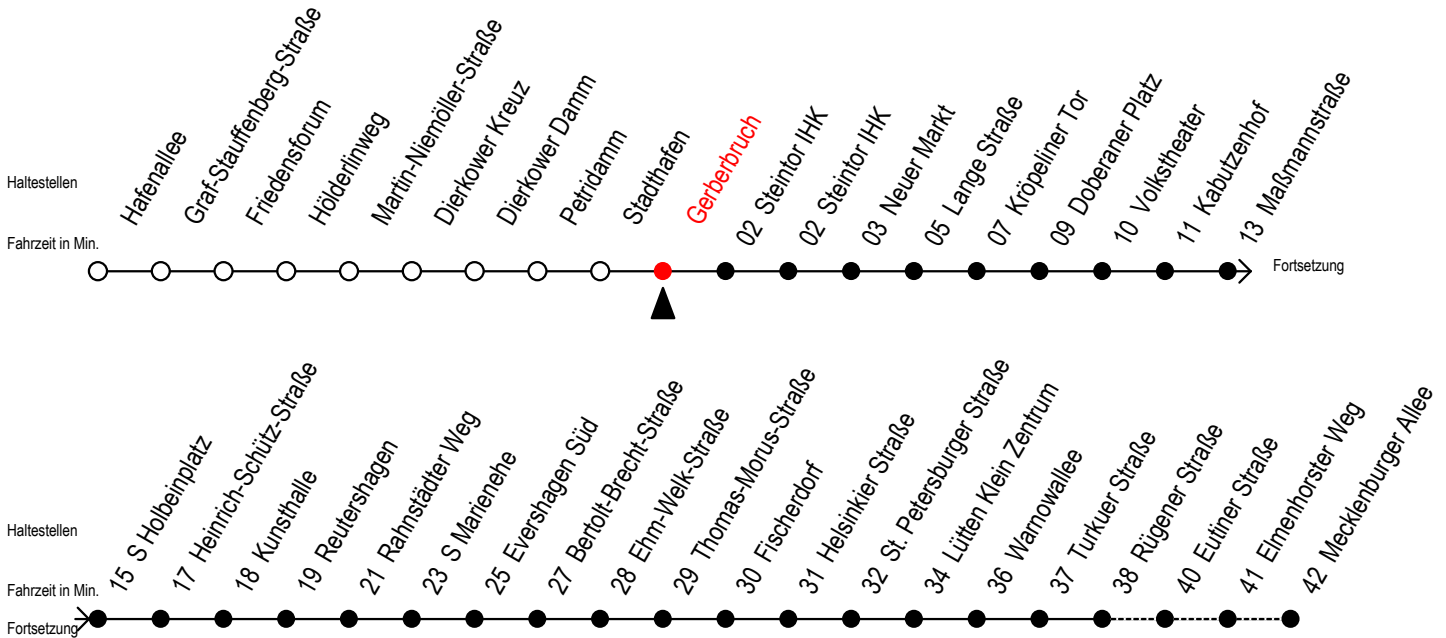

Gültig ab 21.11.2022

Alle Angaben ohne Gewähr

Richtung: Mecklenburger Allee

Uhr Montag - Donnerstag				Uhr Freitag				Uhr Samstag				Uhr Sonntag - Feiertag				
4	19	49		4	19	49		4	--			4	--			
5	19	36	51	5	19	36	51	5	--			5	--			
6	06	21	34 ^R 44 54 ^R	6	06	21	34 ^R 44 54 ^R	6	19	49		6	--			
7	04 ^R	14	24 ^R 34 ^R 44 54 ^R	7	04 ^R	14	24 ^R 34 ^R 44	7	19	49		7	--			
8	04 ^R	14	24 ^R 34 ^R 44 54 ^R	8	04 ^R	14	24 ^R 34 ^R 44	8	19	49		8	18	48		
9	04 ^R	14	24 ^R 34 ^R 44 54 ^R	9	04 ^R	14	24 ^R 34 ^R 44	9	19	36	51	9	18	48		
10	04 ^R	14	24 ^R 34 ^R 44 54 ^R	10	04 ^R	14	24 ^R 34 ^R 44	10	06	21	36	51	10	18	48	
11	04 ^R	14	24 ^R 34 ^R 44 54 ^R	11	04 ^R	14	24 ^R 34 ^R 44	11	06	21	36	51	11	18	36	51
12	04 ^R	14	24 ^R 34 ^R 44 54 ^R	12	04 ^R	14	24 ^R 34 ^R 44	12	06	21	34 ^R 44 54 ^R	12	06	21	36	51
13	04 ^R	14	24 ^R 34 ^R 44 54 ^R	13	04 ^R	14	24 ^R 34 ^R 44	13	04 ^R	14	24 ^R 34 ^R 44	13	06	21	36	51
14	04 ^R	14	24 ^R 34 ^R 44 54 ^R	14	04 ^R	14	24 ^R 34 ^R 44	14	04 ^R	14	24 ^R 34 ^R 44	14	06	21	36	51
15	04 ^R	14	24 ^R 34 ^R 44 54 ^R	15	04 ^R	14	24 ^R 34 ^R 44	15	04 ^R	14	24 ^R 34 ^R 44	15	06	21	36	51
16	04 ^R	14	24 ^R 34 ^R 44 54 ^R	16	04 ^R	14	24 ^R 34 ^R 44	16	04 ^R	14	24 ^R 34 ^R 44	16	06	21	36	51
17	04 ^R	14	24 ^R 34 ^R 44 54 ^R	17	04 ^R	14	24 ^R 34 ^R 44	17	04 ^R	14	24 ^R 34 ^R 44	17	06	21	36	51
18	04	14	24 37 51	18	04	14	24 37 51	18	04 ^R	14	24 ^R 34 ^R 44	18	06	21	36	51
19	06	21	36 51	19	06	21	36 51	19	04 ^R	14	24 34 ^R 44	19	06	21	29 ^E 48 59 ^E	
20	06	21	36 49 59 ^E	20	06	21	36 51	20	04 ^R	14	24 ^R 36 41 ^E	20	18	49		
21	19	29 ^E	49	21	06	21	36 51	21	06	21	36 51	21	19	49		
22	19	49		22	06	21	29 ^E 49 59 ^E	22	06	21	29 ^E 49 59 ^E	22	19	49		
23	19	49		23	19	49		23	19	49		23	19	49		
0	14 ^E	44 ^E		0	14 ^E	44 ^E		0	14 ^E	44 ^E		0	14 ^E	44 ^E		

R = fährt bis Rügener Straße

E = fährt bis Heinrich-Schütz-Str.