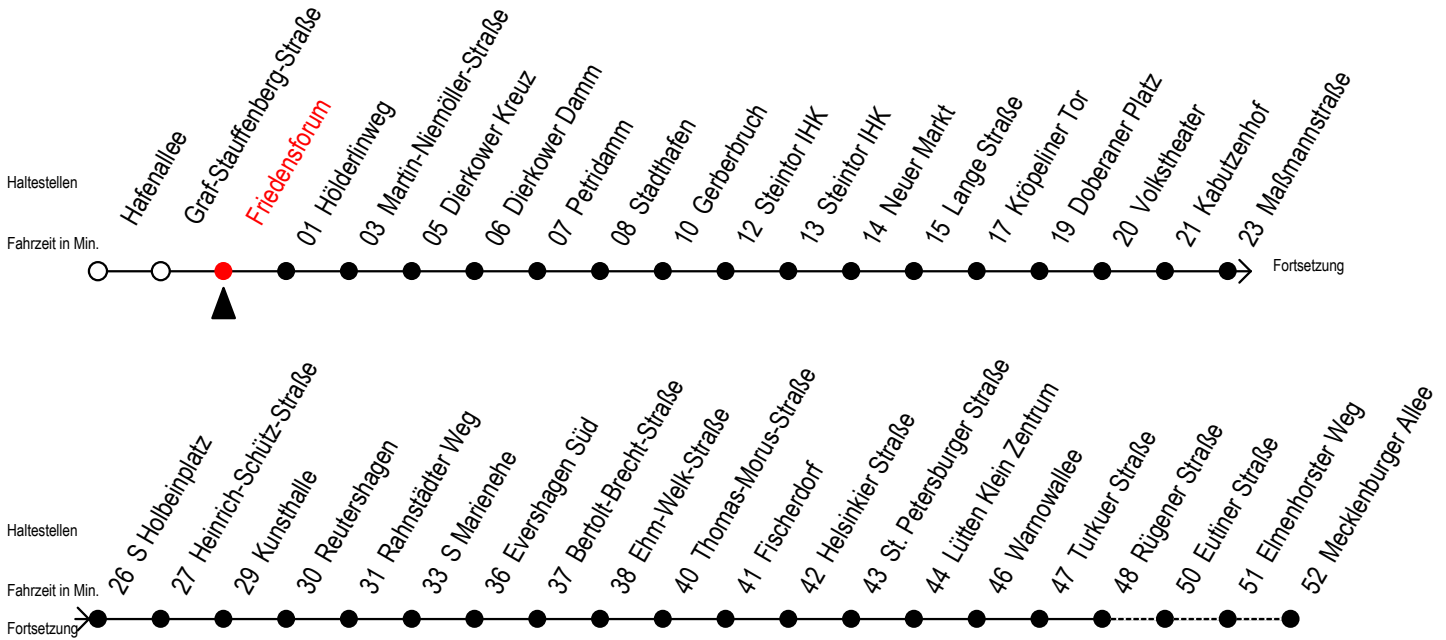

Gültig ab 21.11.2022

Alle Angaben ohne Gewähr

Richtung: Mecklenburger Allee

Uhr Montag - Donnerstag					Uhr Freitag					Uhr Samstag					Uhr Sonntag - Feiertag											
4	09	39			4	09	39			4	--				4	--										
5	09	25	40	55	5	09	25	40	55	5	--				5	--										
6	10	23^R	33	43^R	53^R	6	10	23^R	33	43^R	53^R	6	09	39	6	--										
7	03	13^R	23^R	33	43^R	53^R	7	03	13^R	23^R	33	43^R	53^R	7	09	39	7	--								
8	03	13^R	23^R	33	43^R	53^R	8	03	13^R	23^R	33	43^R	53^R	8	09	39	8	08	38							
9	03	13^R	23^R	33	43^R	53^R	9	03	13^R	23^R	33	43^R	53^R	9	09	25	40	55	9	08	38					
10	03	13^R	23^R	33	43^R	53^R	10	03	13^R	23^R	33	43^R	53^R	10	10	25	40	55	10	08	38					
11	03	13^R	23^R	33	43^R	53^R	11	03	13^R	23^R	33	43^R	53^R	11	10	25	40	55	11	08	25	40	55			
12	03	13^R	23^R	33	43^R	53^R	12	03	13^R	23^R	33	43^R	53^R	12	10	23^R	33	43^R	53^R	12	10	25	40	55		
13	03	13^R	23^R	33	43^R	53^R	13	03	13^R	23^R	33	43^R	53^R	13	03	13^R	23^R	33	43^R	13	10	25	40	55		
14	03	13^R	23^R	33	43^R	53^R	14	03	13^R	23^R	33	43^R	53^R	14	03	13^R	23^R	33	43^R	14	10	25	40	55		
15	03	13^R	23^R	33	43^R	53^R	15	03	13^R	23^R	33	43^R	53^R	15	03	13^R	23^R	33	43^R	15	10	25	40	55		
16	03	13^R	23^R	33	43^R	53^R	16	03	13^R	23^R	33	43^R	53^R	16	03	13^R	23^R	33	43^R	16	10	25	40	55		
17	03	13^R	23^R	33	43^R	53	17	03	13^R	23^R	33	43^R	53	17	03	13^R	23^R	33	43^R	17	10	25	40	55		
18	03	13	26	40	55	18	03	13	26	40	55	18	03	13^R	23^R	33	43^R	53^R	18	10	25	40	55			
19	10	25	40	55	19	10	25	40	55	19	03	13	23^R	33	43^R	53^R	19	10	19^E	38	49^E	19	10	19^E	38	49^E
20	10	25	39	49^E	20	10	25	40	55	20	03	13^R	25	31^E	40	55	20	08	39	20	08	39	20	08	39	
21	09	19^E	39	21	10	25	40	55	21	10	25	40	55	21	10	25	40	55	21	09	39	21	09	39		
22	09	39	22	10	19^E	39	49^E	22	10	19^E	39	49^E	22	10	19^E	39	49^E	22	09	39	22	09	39			
23	09	39	23	09	39	23	09	39	23	09	39	23	09	39	23	09	39	23	09	39	23	09	39			
0	04^E	34^E	0	04^E	34^E	0	04^E	34^E	0	04^E	34^E	0	04^E	34^E	0	04^E	34^E	0	04^E	34^E	0	04^E	34^E			

R = fährt bis Rügener Straße

E = fährt bis Heinrich-Schütz-Str.