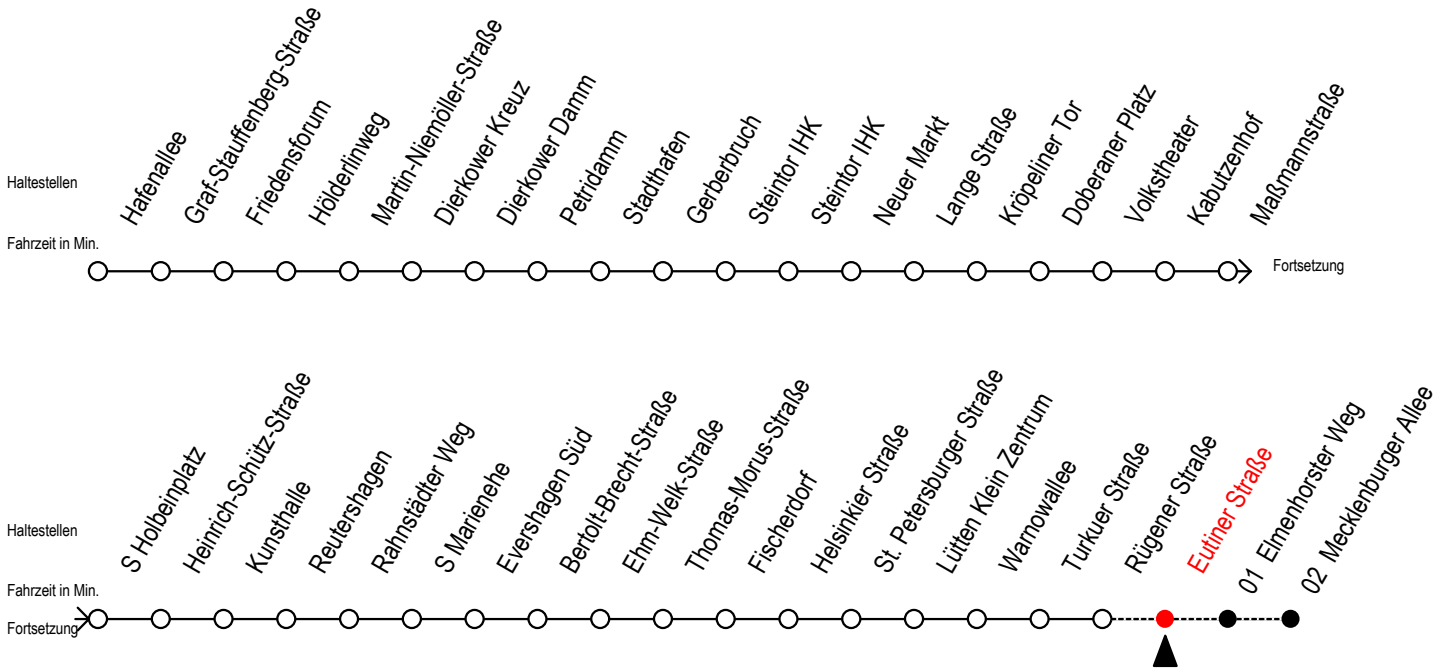

Gültig ab 21.11.2022

Alle Angaben ohne Gewähr

Richtung: Mecklenburger Allee

Uhr Montag - Donnerstag		Uhr Freitag		Uhr Samstag		Uhr Sonntag - Feiertag	
3	47	3	47	3	--	3	--
4	12 42 57	4	12 42 57	4	--	4	--
5	27 51 57	5	27 51 57	5	47	5	--
6	16 31 35 46	6	16 31 35 46	6	12 57	6	--
7	01 24 54	7	01 24 54	7	27 57	7	41
8	24 54	8	24 54	8	27 57	8	11 57
9	24 54	9	24 54	9	20 27 35 50 57	9	27 57
10	24 54	10	24 54	10	06 16 21 31 46	10	27 57
11	24 54	11	24 54	11	01 16 31 46	11	05 20 27 35 50 57
12	24 54	12	24 54	12	01 16 31 46	12	05 16 31 46
13	24 54	13	24 54	13	01 24 54	13	01 16 31 46
14	24 54	14	24 54	14	24 54	14	01 16 31 46
15	24 54	15	24 54	15	24 54	15	01 16 31 46
16	24 54	16	24 54	16	24 54	16	01 16 31 46
17	24 54	17	24 54	17	24 54	17	01 16 31 46
18	24 44 54	18	24 44 54	18	24 54	18	01 16 31 46
19	04 17 31 46	19	04 17 31 46	19	24 54	19	01 16 31 46
20	01 16 31 46	20	01 16 31 46	20	04 24 54	20	01 27 57
21	01 16 27 57	21	01 16 31 46	21	16 31 46	21	27 57
22	27 57	22	01 16 31 46	22	01 16 31 46	22	27 57
23	27 57	23	01 27 57	23	01 27 57	23	27 57
0	27	0	27	0	27	0	27