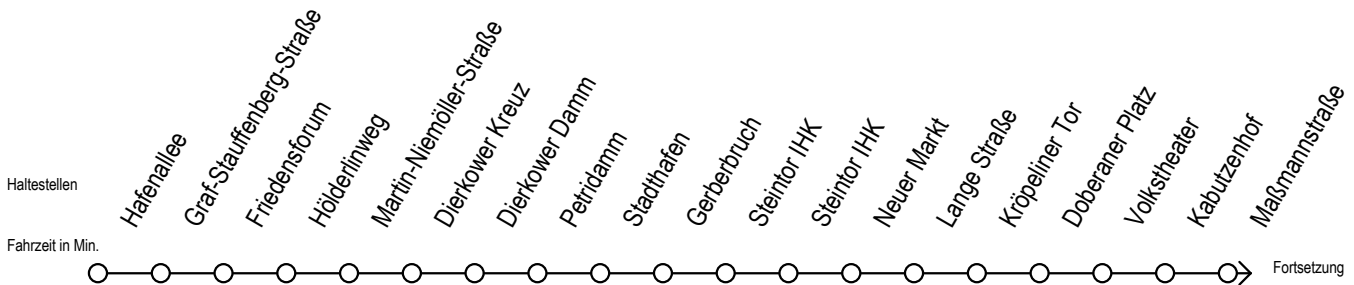

Gültig ab 21.11.2022

Alle Angaben ohne Gewähr

Richtung: Mecklenburger Allee

Uhr Montag - Donnerstag		Uhr Freitag		Uhr Samstag		Uhr Sonntag - Feiertag	
3	48	3	48	3	--	3	--
4	13 43 58	4	13 43 58	4	--	4	--
5	28 52 58	5	28 52 58	5	48	5	--
6	17 32 36 47	6	17 32 36 47	6	13 58	6	--
7	02 25 55	7	02 25 55	7	28 58	7	42
8	25 55	8	25 55	8	28 58	8	12 58
9	25 55	9	25 55	9	21 28 36 51 58	9	28 58
10	25 55	10	25 55	10	07 17 22 32 47	10	28 58
11	25 55	11	25 55	11	02 17 32 47	11	06 21 28 36 51 58
12	25 55	12	25 55	12	02 17 32 47	12	06 17 32 47
13	25 55	13	25 55	13	02 25 55	13	02 17 32 47
14	25 55	14	25 55	14	25 55	14	02 17 32 47
15	25 55	15	25 55	15	25 55	15	02 17 32 47
16	25 55	16	25 55	16	25 55	16	02 17 32 47
17	25 55	17	25 55	17	25 55	17	02 17 32 47
18	25 45 55	18	25 45 55	18	25 55	18	02 17 32 47
19	05 18 32 47	19	05 18 32 47	19	25 55	19	02 17 32 47
20	02 17 32 47	20	02 17 32 47	20	05 25 55	20	02 28 58
21	02 17 28 58	21	02 17 32 47	21	17 32 47	21	28 58
22	28 58	22	02 17 32 47	22	02 17 32 47	22	28 58
23	28 58	23	02 28 58	23	02 28 58	23	28 58
0	28	0	28	0	28	0	28