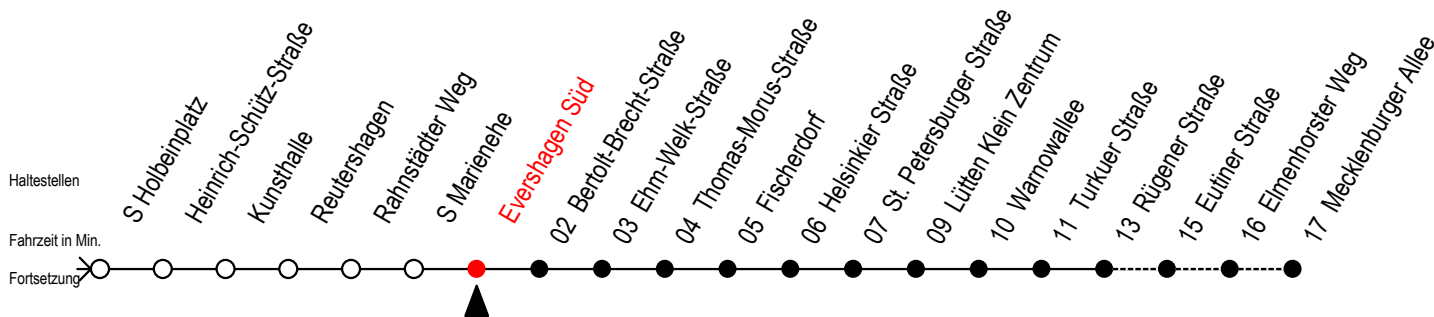

Gültig ab 21.11.2022

Alle Angaben ohne Gewähr

Richtung: Mecklenburger Allee

Uhr Montag - Donnerstag					Uhr Freitag					Uhr Samstag					Uhr Sonntag - Feiertag				
3	34	59			3	34	59			3	--				3	--			
4	29	44			4	29	44			4	--				4	--			
5	14	34 ^R	38	44	52 ^R	5	14	34 ^R	38	44	52 ^R	5	34	59	5	--			
6	03	05 ^R	18	22	33	48	6	03	05 ^R	18	22	33	48	6	44				
7	01 ^R	11	21 ^R	31 ^R	41	51 ^R	7	01 ^R	11	21 ^R	31 ^R	41	51 ^R	7	14	44			
8	01 ^R	11	21 ^R	31 ^R	41	51 ^R	8	01 ^R	11	21 ^R	31 ^R	41	51 ^R	8	14	44			
9	01 ^R	11	21 ^R	31 ^R	41	51 ^R	9	01 ^R	11	21 ^R	31 ^R	41	51 ^R	9	07	14	22	37	
10	01 ^R	11	21 ^R	31 ^R	41	51 ^R	10	01 ^R	11	21 ^R	31 ^R	41	51 ^R	10	03	08	18	33	
11	01 ^R	11	21 ^R	31 ^R	41	51 ^R	11	01 ^R	11	21 ^R	31 ^R	41	51 ^R	11	03	18	33	48	
12	01 ^R	11	21 ^R	31 ^R	41	51 ^R	12	01 ^R	11	21 ^R	31 ^R	41	51 ^R	12	03	07 ^R	18	22 ^R	
13	01 ^R	11	21 ^R	31 ^R	41	51 ^R	13	01 ^R	11	21 ^R	31 ^R	41	51 ^R	13	01 ^R	11	21 ^R	31 ^R	
14	01 ^R	11	21 ^R	31 ^R	41	51 ^R	14	01 ^R	11	21 ^R	31 ^R	41	51 ^R	14	01 ^R	11	21 ^R	31 ^R	
15	01 ^R	11	21 ^R	31 ^R	41	51 ^R	15	01 ^R	11	21 ^R	31 ^R	41	51 ^R	15	01 ^R	11	21 ^R	31 ^R	
16	01 ^R	11	21 ^R	31 ^R	41	51 ^R	16	01 ^R	11	21 ^R	31 ^R	41	51 ^R	16	01 ^R	11	21 ^R	31 ^R	
17	01 ^R	11	21 ^R	31 ^R	41	51 ^R	17	01 ^R	11	21 ^R	31 ^R	41	51 ^R	17	01 ^R	11	21 ^R	31 ^R	
18	01 ^R	11	21 ^R	31	41	51	18	01 ^R	11	21 ^R	31	41	51	18	01 ^R	11	21 ^R	31 ^R	
19	04	18	33	48			19	04	18	33	48			19	01 ^R	11	21 ^R	31 ^R	
20	03	18	33	48			20	03	18	33	48			20	01 ^R	11	21 ^R	31 ^R	
21	03	14	44				21	03	18	33	48			21	03	18	33	48	
22	14	44					22	03	18	33	48			22	03	18	33	48	
23	14	44					23	14	44					23	14	44			
0	14						0	14						0	14				

R = fährt bis Rügener Straße

Servicetelefon: 0381 / 8021900