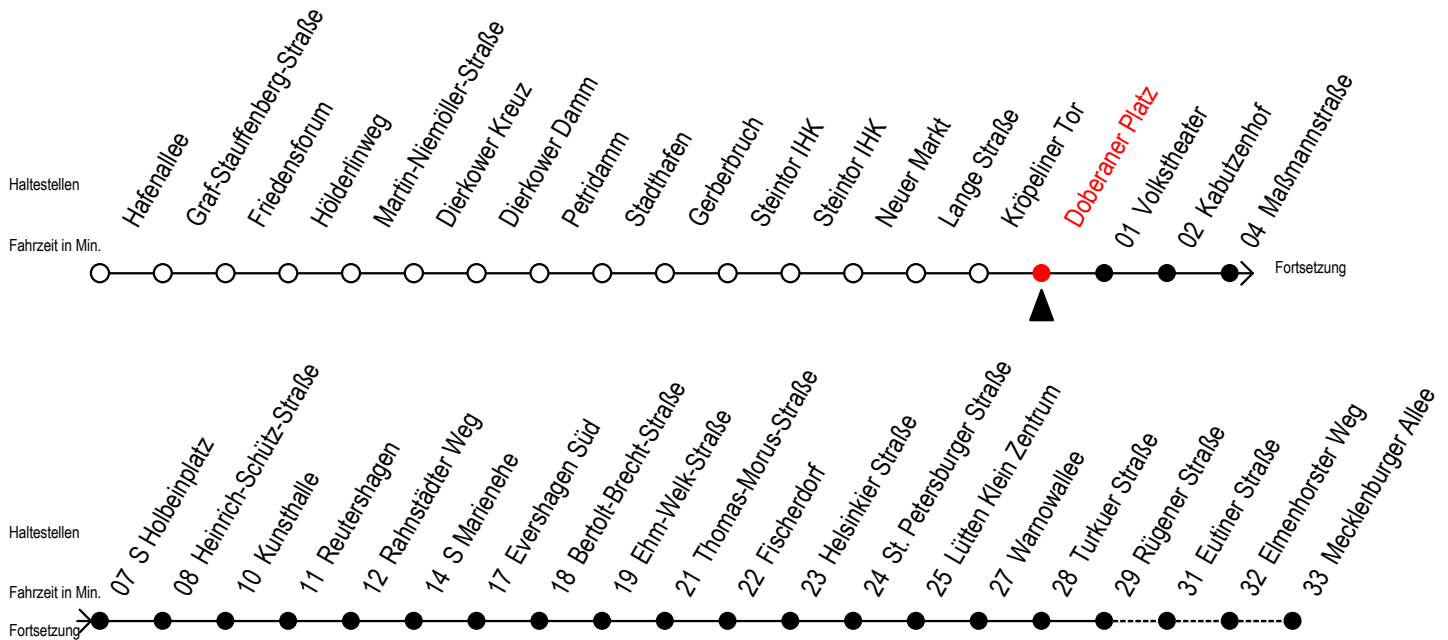

Gültig ab 21.11.2022

Alle Angaben ohne Gewähr

Richtung: Mecklenburger Allee

Uhr Montag - Donnerstag					Uhr Freitag					Uhr Samstag					Uhr Sonntag - Feiertag				
4	29	59			4	29	59			4	--				4	--			
5	29	46			5	29	46			5	--				5	--			
6	01	16	31	44^R 54	6	01	16	31	44^R 54	6	29	59			6	--			
7	04^R	14^R	24	34^R 44^R 54	7	04^R	14^R	24	34^R 44^R 54	7	29	59			7	--			
8	04^R	14^R	24	34^R 44^R 54	8	04^R	14^R	24	34^R 44^R 54	8	29	59			8	28	58		
9	04^R	14^R	24	34^R 44^R 54	9	04^R	14^R	24	34^R 44^R 54	9	29	46			9	28	58		
10	04^R	14^R	24	34^R 44^R 54	10	04^R	14^R	24	34^R 44^R 54	10	01	16	31	46	10	28	58		
11	04^R	14^R	24	34^R 44^R 54	11	04^R	14^R	24	34^R 44^R 54	11	01	16	31	46	11	28	46		
12	04^R	14^R	24	34^R 44^R 54	12	04^R	14^R	24	34^R 44^R 54	12	01	16	31	44^R 54	12	01	16	31	46
13	04^R	14^R	24	34^R 44^R 54	13	04^R	14^R	24	34^R 44^R 54	13	04^R	14^R	24	34^R 44^R 54	13	01	16	31	46
14	04^R	14^R	24	34^R 44^R 54	14	04^R	14^R	24	34^R 44^R 54	14	04^R	14^R	24	34^R 44^R 54	14	01	16	31	46
15	04^R	14^R	24	34^R 44^R 54	15	04^R	14^R	24	34^R 44^R 54	15	04^R	14^R	24	34^R 44^R 54	15	01	16	31	46
16	04^R	14^R	24	34^R 44^R 54	16	04^R	14^R	24	34^R 44^R 54	16	04^R	14^R	24	34^R 44^R 54	16	01	16	31	46
17	04^R	14^R	24	34^R 44^R 54	17	04^R	14^R	24	34^R 44^R 54	17	04^R	14^R	24	34^R 44^R 54	17	01	16	31	46
18	04^R	14	24	34 47	18	04^R	14	24	34 47	18	04^R	14^R	24	34^R 44^R 54	18	01	16	31	46
19	01	16	31	46	19	01	16	31	46	19	04^R	14^R	24	34 44^R 54	19	01	16	31	39^E 58
20	01	16	31	46 59	20	01	16	31	46	20	04^R	14^R	24	34^R 46 51^E	20	09^E	28	59	
21	09^E	29	39^E	59	21	01	16	31	46	21	01	16	31	46	21	29	59		
22	29	59			22	01	16	31	39^E 59	22	01	16	31	39^E 59	22	29	59		
23	29	59			23	09^E	29	59		23	09^E	29	59		23	29	59		
0	23^E	53^E			0	23^E	53^E			0	23^E	53^E			0	23^E	53^E		

R = fährt bis Rügener Straße

E = fährt bis Heinrich-Schütz-Str.