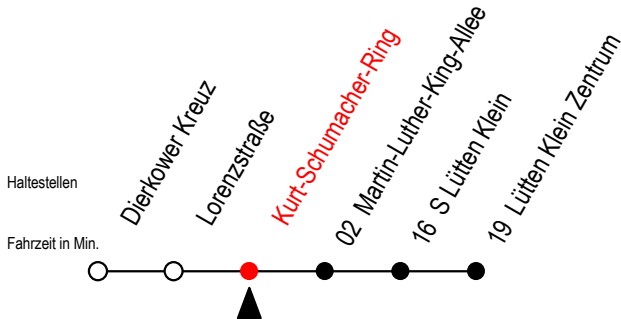

X41 Kurt-Schumacher-Ring

Gültig ab 15.08.2022

Alle Angaben ohne Gewähr

Richtung: Lütten-Klein-Zentrum

Uhr Montag - Freitag

Uhr Samstag - 1.5. bis 3.10.

Uhr So. / Fei. - 1.5. bis 3.10.

5	29	5	--	5	--
6	07 37	6	--	6	--
7	07 37	7	--	7	--
8	07 37	8	--	8	--
9	07 37	9	--	9	--
10	07 37	10	59	10	59
11	07 37	11	59	11	59
12	07 37	12	59	12	59
13	07 37	13	59	13	59
14	07 37	14	59	14	59
15	07 37	15	59	15	59
16	07 37	16	59	16	59
17	07 37 59	17	59	17	59
18	59	18	59	18	59
19	59	19	--	19	--