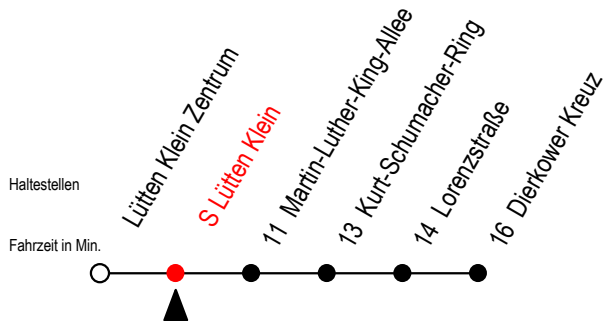

# BUS X41 S Lütten Klein

Gültig ab 15.08.2022

Alle Angaben ohne Gewähr

Richtung: Dierkower Kreuz