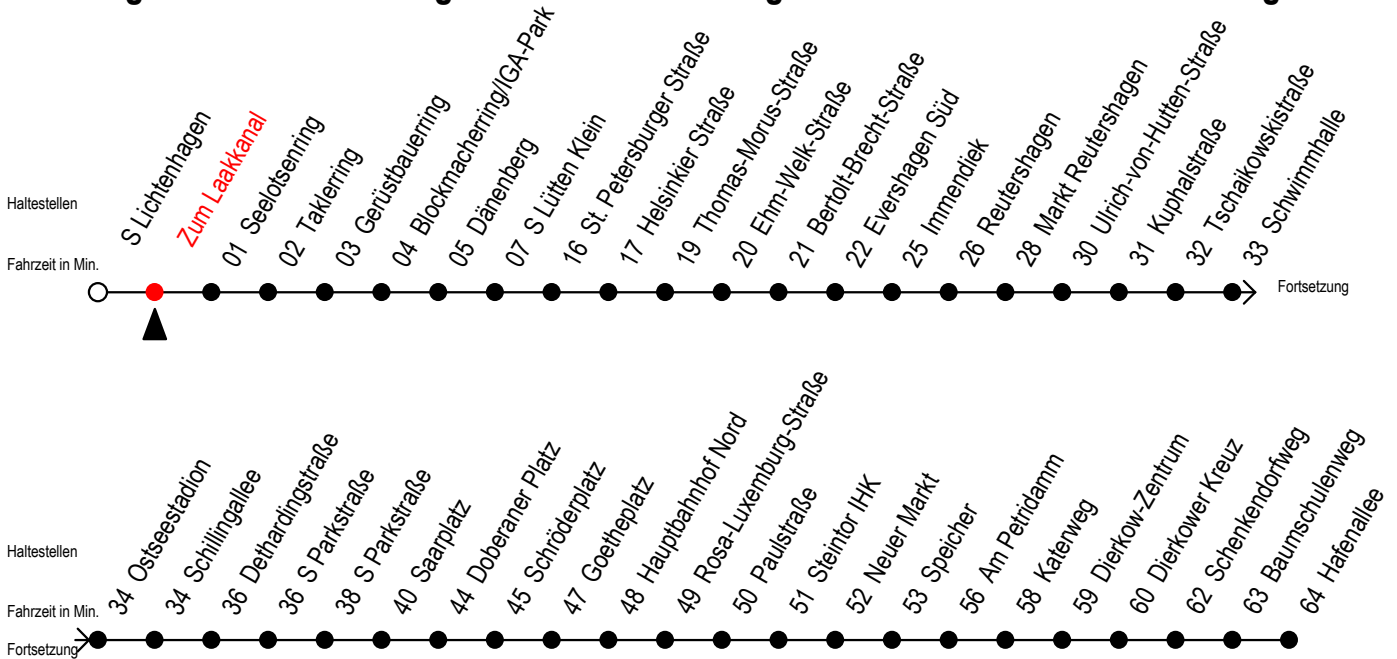

F2 Zum Laakkanal

Gültig ab 10.06.2022

Alle Angaben ohne Gewähr

Richtung: Hafenallee

geänderte Linienführung zwischen Immendiek und Schillingallee

Uhr Montag - Freitag

23	54 ^U
0	54 ^U
1	54 ^U
2	54
3	54 ^B
4	--
5	--
6	--
7	--

Uhr Samstag

23	54 ^U
0	24 54 ^U
1	24 54 ^U
2	24 54 ^A
3	24 ^A 54 ^A
4	24 ^A 54 ^A
5	24 ^A 54 ^H
6	--
7	--

Uhr Sonntag - Feiertag

23	54 ^U
0	24 54 ^U
1	24 54 ^U
2	24 54 ^A
3	24 ^A 54 ^A
4	24 ^A 54 ^A
5	24 ^A 54 ^A
6	24 ^A 54 ^A
7	24 ^B

B = fährt bis Hauptbahnhof Nord

U = Umstieg zum ALT Li 45A Ri. Warnowblick an der Hast. Baumschulenweg

Abruf - Linien - Taxi bitte bis spätestens 30 Min. vor der Abfahrt unter

Telefon Nr. 0381/8021900 bestellen oder beim Fahrpersonal melden

H = fährt bis S Lütten Klein

A = Anschluss am Dierkower Kreuz zur Linie 45 Ri. Warnowblick

fährt ab Hast. Immendiek über: Reutershagen - Markt Reutershagen - U.- von-Hutten-Straße - Kuphalstraße - Tschalkowskistraße - Schwimmhalle - Ostseestadion - Schillingallee - ab Hast. Dethardingstraße normale Linienführung Haltestellen S Holbeinplatz u. Greifswalder Straße entfallen