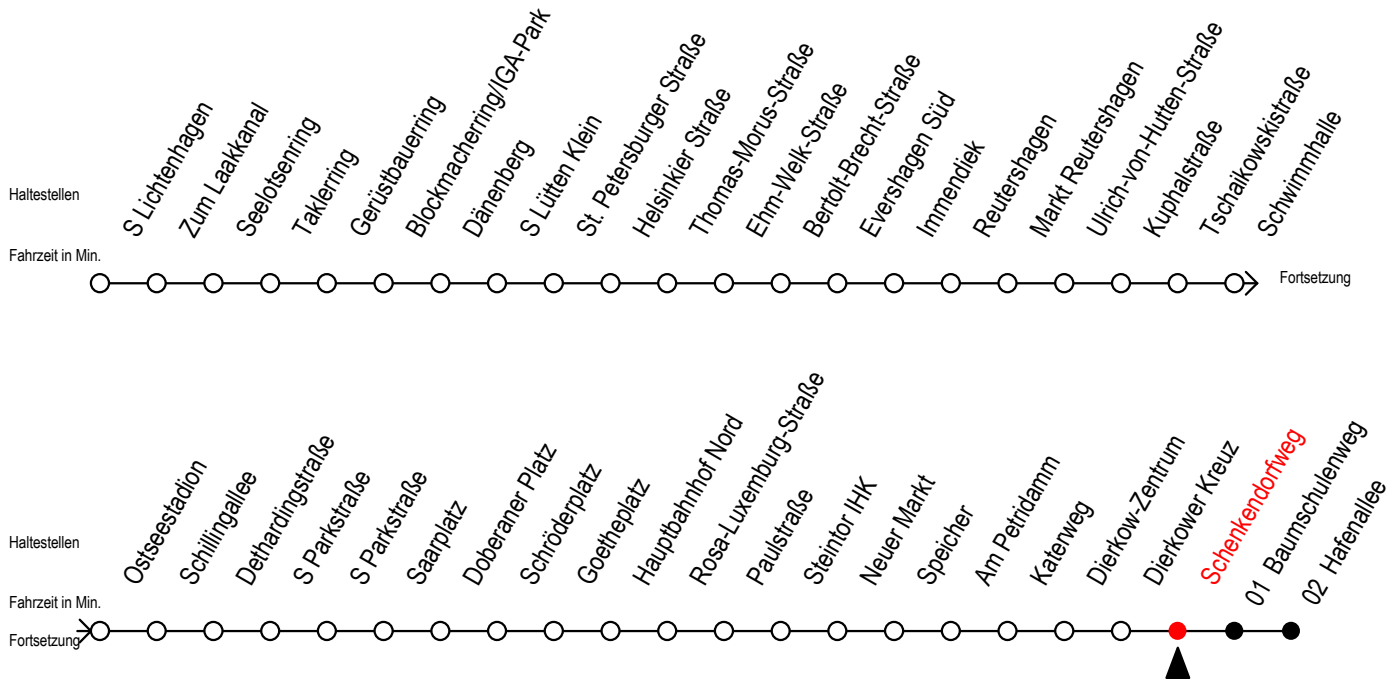

# F2 Schenkendorfweg

Gültig ab 10.06.2022

Alle Angaben ohne Gewähr

Richtung: Hafenallee

## Uhr Montag - Freitag

## Uhr Samstag

**U** = Umstieg zum ALT Li 45A Ri. Warnoblick an der Hast. Baumschulenweg  
 Abruf - Linien - Taxi bitte bis spätestens 30 Min. vor der Abfahrt unter  
 Telefon Nr. 0381/8021900 bestellen oder beim Fahrpersonal melden