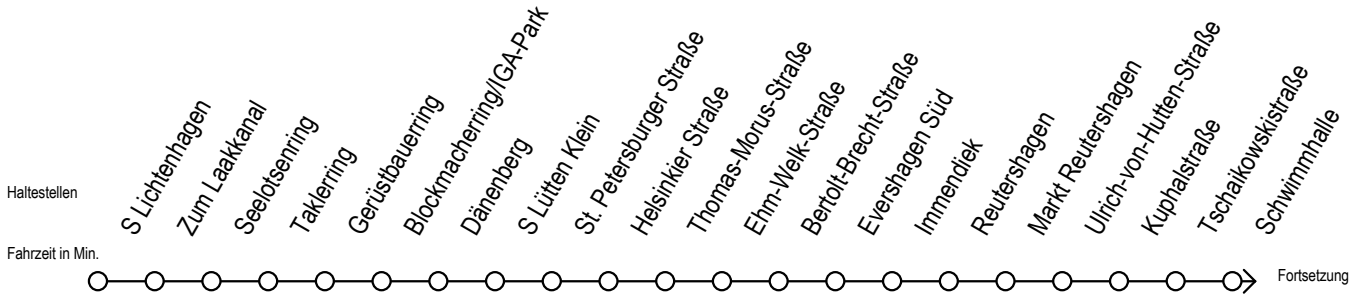

F2 Paulstraße

Gültig ab 10.06.2022

Alle Angaben ohne Gewähr

Richtung: Hafenallee

Uhr Montag - Freitag

Uhr Samstag

Uhr Sonntag - Feiertag

0	40 ^U	0	40 ^U	0	40 ^U
1	40 ^U	1	10 40 ^U	1	10 40 ^U
2	40 ^U	2	10 40 ^U	2	10 40 ^U
3	40	3	10 40 ^A	3	10 40 ^A
4	--	4	10 ^A 40 ^A	4	10 ^A 40 ^A
5	--	5	10 ^A 40 ^A	5	10 ^A 40 ^A
6	--	6	10 ^A	6	10 ^A 40 ^A
7	--	7	--	7	10 ^A 40 ^A

U = Umstieg zum ALT Li 45A Ri. Warnoblick an der Hast. Baumschulenweg
 Abruf - Linien - Taxi bitte bis spätestens 30 Min. vor der Abfahrt unter
 Telefon Nr. 0381/8021900 bestellen oder beim Fahrpersonal melden

A = Anschluss am Dierkower Kreuz zur Linie 45 Ri. Warnoblick