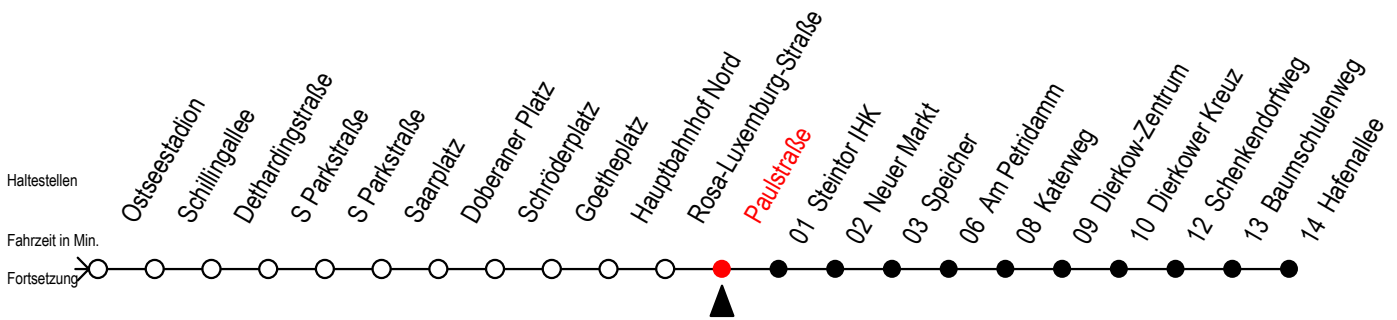

F2 Paulstraße

Gültig ab 10.06.2022

Alle Angaben ohne Gewähr

Richtung: Hafenallee

Uhr Montag - Freitag

Uhr Samstag

Uhr Sonntag - Feiertag

0	40 ^U	0	40 ^U	0	40 ^U
1	40 ^U	1	10 40 ^U	1	10 40 ^U
2	40 ^U	2	10 40 ^U	2	10 40 ^U
3	40	3	10 40 ^A	3	10 40 ^A
4	--	4	10 ^A 40 ^A	4	10 ^A 40 ^A
5	--	5	10 ^A 40 ^A	5	10 ^A 40 ^A
6	--	6	10 ^A	6	10 ^A 40 ^A
7	--	7	--	7	10 ^A 40 ^A

U = Umstieg zum ALT Li 45A Ri. Warnoblick an der Hast. Baumschulenweg
 Abruf - Linien - Taxi bitte bis spätestens 30 Min. vor der Abfahrt unter
 Telefon Nr. 0381/8021900 bestellen oder beim Fahrpersonal melden

A = Anschluss am Dierkower Kreuz zur Linie 45 Ri. Warnoblick