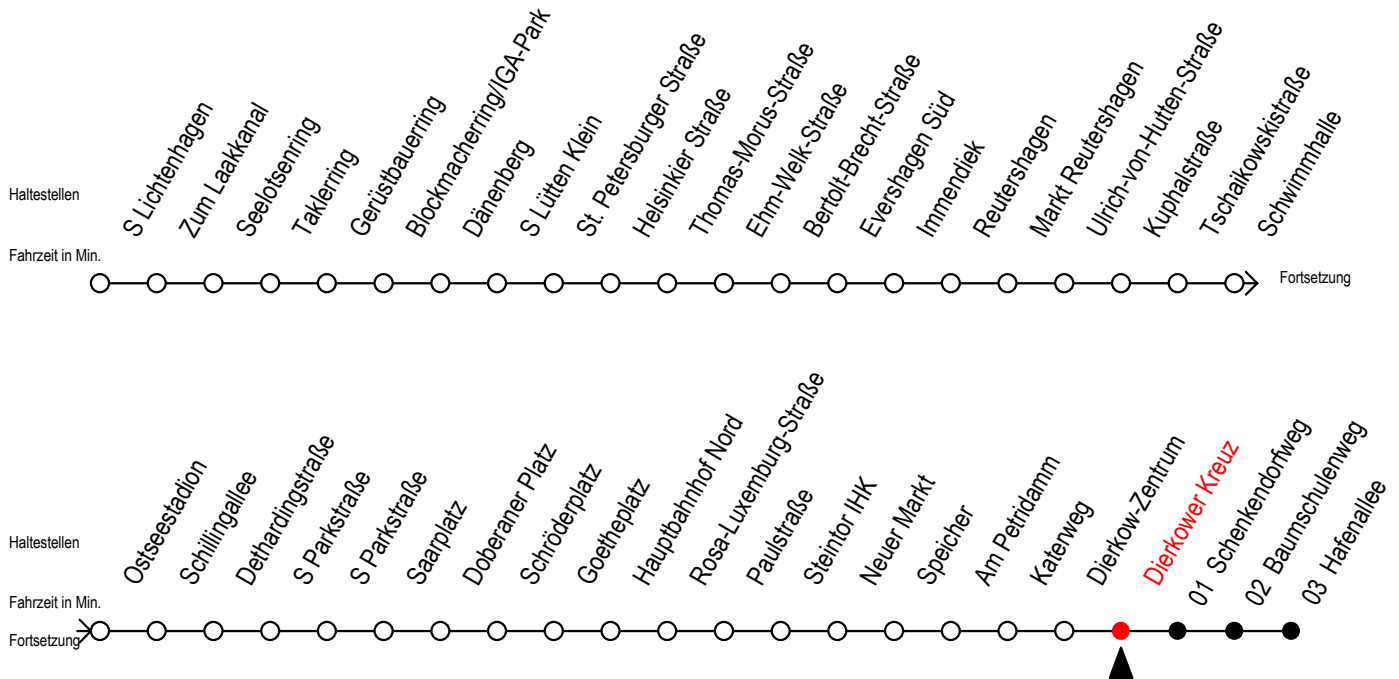

# F2 Dierkower Kreuz

Gültig ab 10.06.2022

Alle Angaben ohne Gewähr

Richtung: Hafenallee

## Uhr Montag - Freitag

## Uhr Samstag

U = Umstieg zum ALT Li 45A Ri. Warnowblick an der Hast. Baumschulenweg

Abruf - Linien - Taxi bitte bis spätestens 30 Min. vor der Abfahrt unter

Telefon Nr. 0381/8021900 bestellen oder beim Fahrpersonal melden