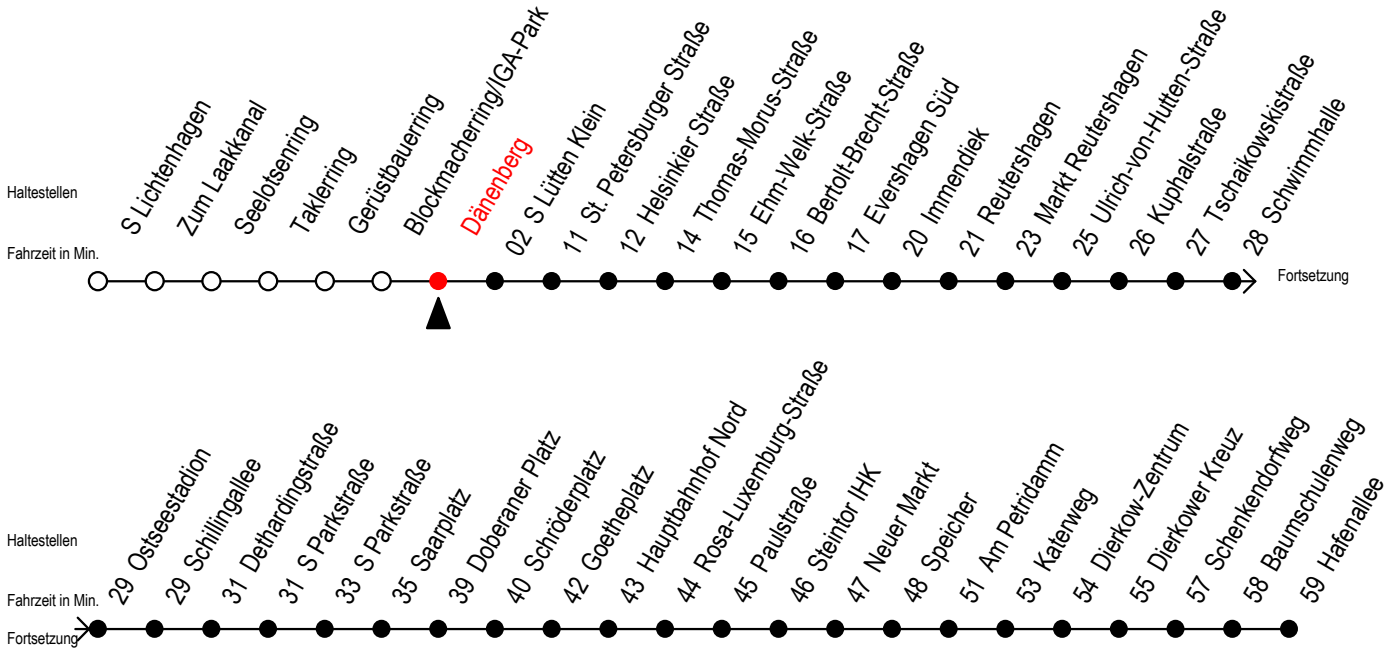

F2 Dänenberg

Gültig ab 10.06.2022

Alle Angaben ohne Gewähr

Richtung: Hafenallee

geänderte Linienführung zwischen Immendiek und Schillingallee

Uhr Montag - Freitag

Uhr Samstag

Uhr Sonntag - Feiertag

Uhr	Uhr Montag - Freitag	Uhr Samstag	Uhr Sonntag - Feiertag
23	59 ^U	23	59 ^U
0	59 ^U	0	29 59 ^U
1	59 ^U	1	29 59 ^U
2	59	2	29 59 ^A
3	59 ^B	3	29 ^A 59 ^A
4	--	4	29 ^A 59 ^A
5	--	5	29 ^A 59 ^H
6	--	6	--
7	--	7	29 ^B

B = fährt bis Hauptbahnhof Nord

H = fährt bis S Lütten Klein

U = Umstieg zum ALT Li 45A Ri. Warnowblick an der Hast. Baumschulenweg

A = Anschluss am Dierkower Kreuz zur Linie 45 Ri. Warnowblick

Abruf - Linien - Taxi bitte bis spätestens 30 Min. vor der Abfahrt unter

Telefon Nr. 0381/8021900 bestellen oder beim Fahrpersonal melden

fährt ab Hast. Immendiek über: Reutershagen - Markt Reutershagen - U.- von-Hütten-Straße - Kuphalstraße - Tschalkowskistraße - Schwimmhalle - Ostseestation - Schillingallee - ab Hast. Dethardingstraße normale Linienführung Haltestellen S Holbeinplatz u. Greifswalder Straße entfallen