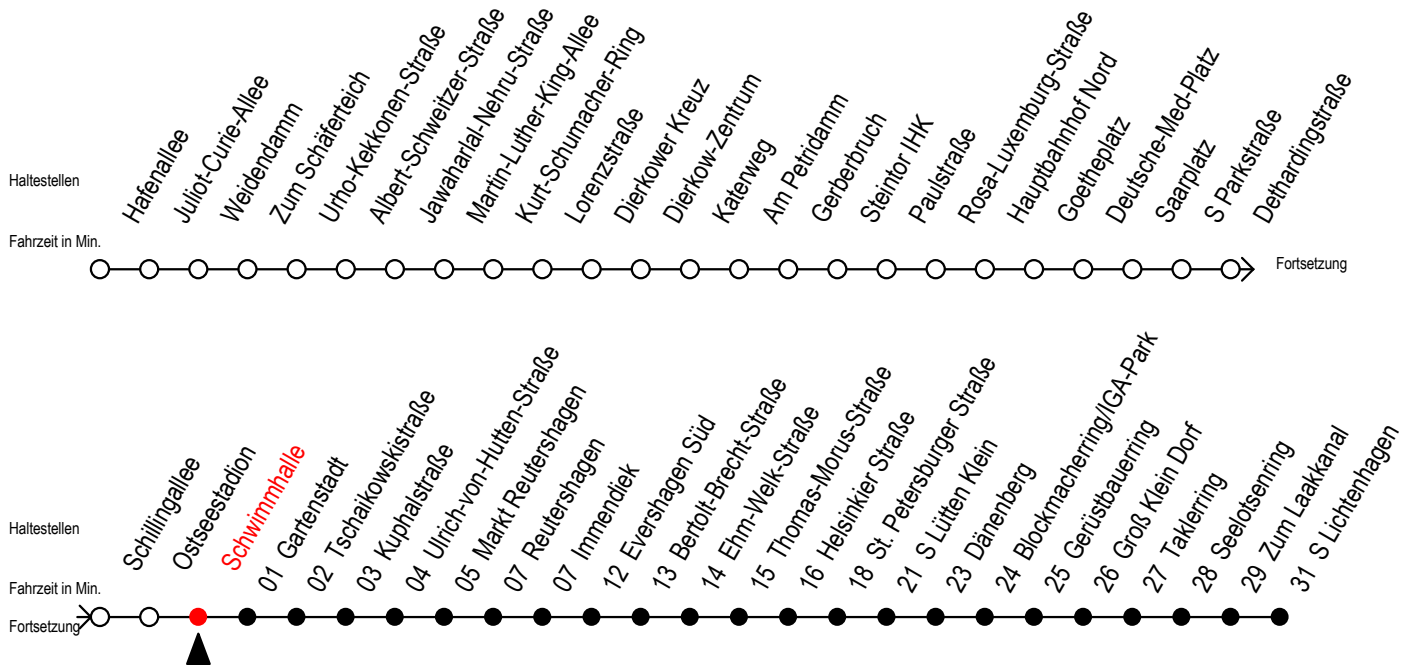

# F2 Schwimmhalle

Gültig ab 21.04.2022

Alle Angaben ohne Gewähr

Richtung: S-Lichtenhagen

geänderte Linienführung zwischen Dethardingstraße und Immendiek

Uhr Montag - Freitag		Uhr Samstag		Uhr Sonntag - Feiertag	
0	37	0	37	0	37
1	37	1	07 37	1	07 37
2	37	2	07 37	2	07 37
3	37	3	07 37	3	07 37
4	--	4	07 37	4	07 37
5	--	5	07 37	5	07 37
6	--	6	07	6	07 37
7	--	7	--	7	07 37 <sup>H</sup>
8	--	8	--	8	07 <sup>H</sup>

H = fährt bis S Lütten Klein

fährt ab Dethardingstraße über: Schillingallee - Ostseestadion - Schwimmhalle Gartenstadt - Tschaikowskistraße - Kuphalstraße - U.-von-Hutten-Straße Markt Reutershagen - Reutershagen - ab Immendiek normale Linienführung die Haltestellen Greifswalder Straße und S Holbeinplatz entfallen