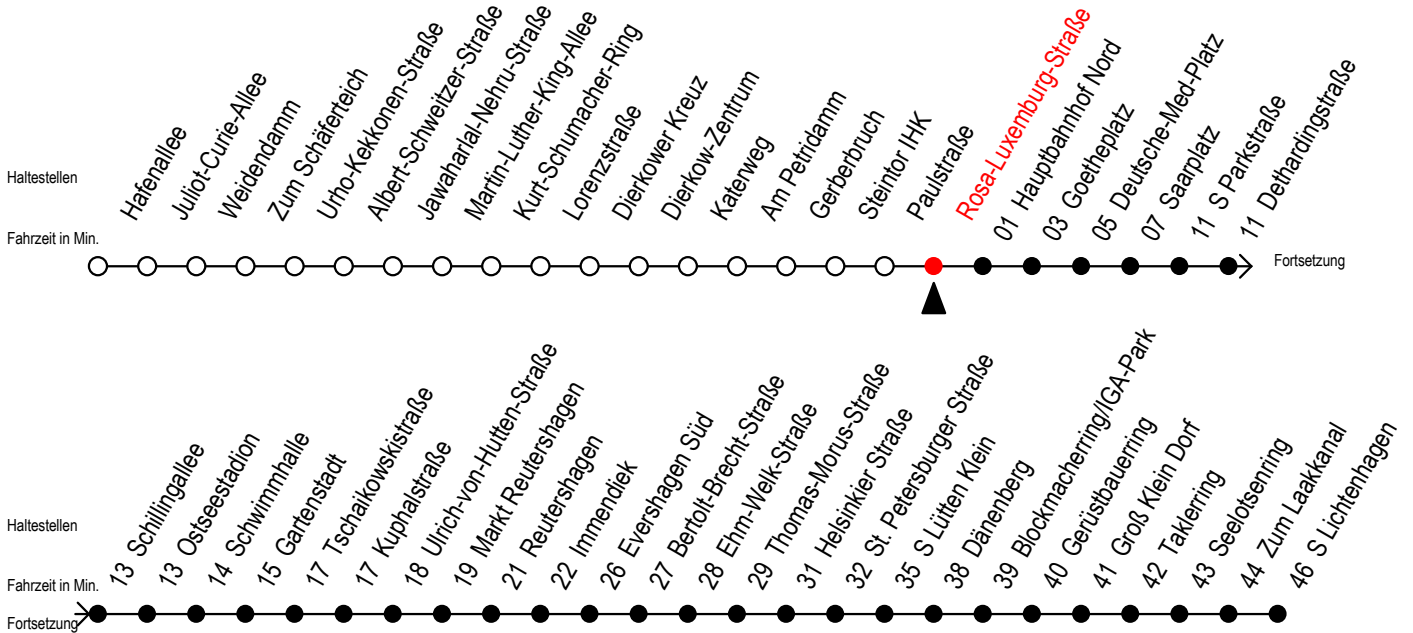

F2 Rosa-Luxemburg-Straße

Gültig ab 21.04.2022

Alle Angaben ohne Gewähr

Richtung: S-Lichtenhagen

geänderte Linienführung zwischen Dethardingstraße und Immendiek

Uhr Montag - Freitag

Uhr Samstag

Uhr Sonntag - Feiertag

0	23	0	23	53	0	23	53
1	23	1	23	53	1	23	53
2	23	2	23	53	2	23	53
3	23	3	23	53	3	23	53
4	--	4	23	53	4	23	53
5	--	5	23	53	5	23	53
6	--	6	23 ^B		6	23	53
7	--	7	--		7	23 ^H	53 ^H

B = fährt bis Hauptbahnhof Nord

H = fährt bis S Lütten Klein

fährt ab Dethardingstraße über: Schillingallee - Ostseestation - Schwimmhalle
Gartenstadt - Tschalkowskistraße - Kuphalstraße - U.-von-Hutten-Straße
Markt Reutershagen - Reutershagen - ab Immendiek normale Linienführung
die Haltestellen Greifswalder Straße und S Holbeinplatz entfallen