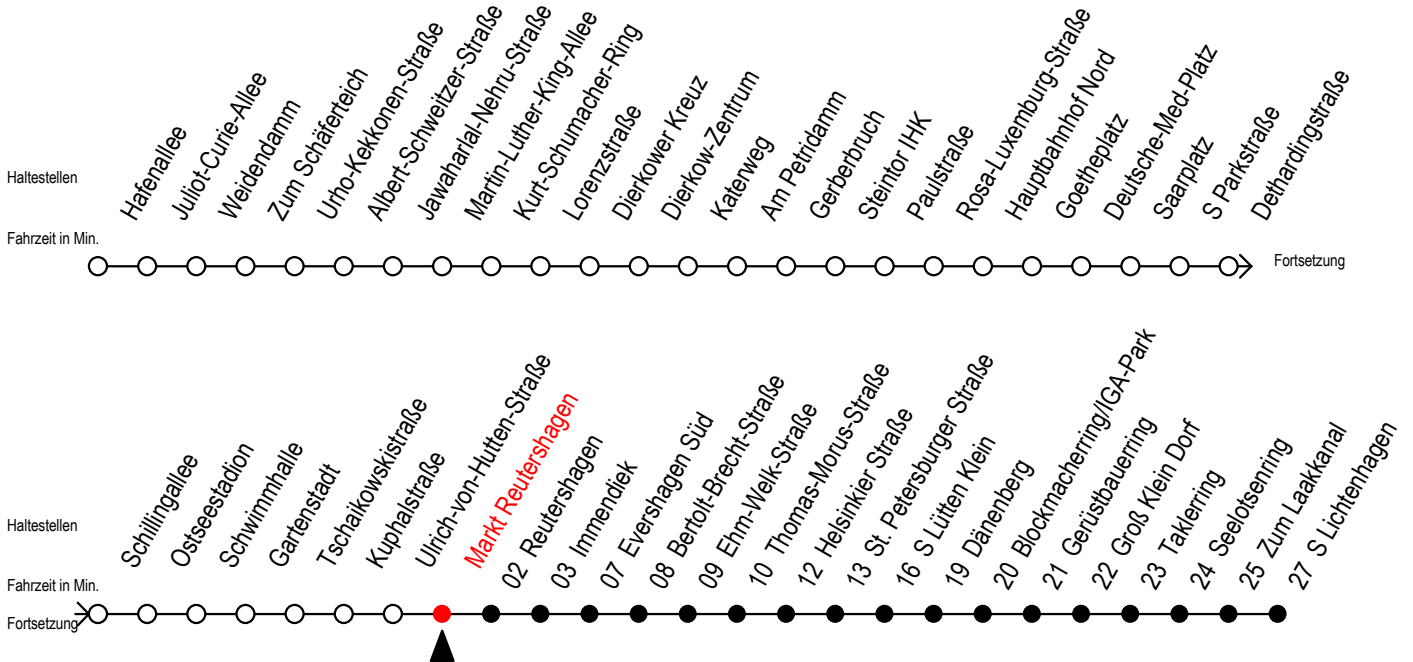

# F2 Markt Reutershagen

Gültig ab 21.04.2022

Alle Angaben ohne Gewähr

Richtung: S-Lichtenhagen

geänderte Linienführung zwischen Dethardingstraße und Immendiek

Uhr Montag - Freitag		Uhr Samstag		Uhr Sonntag - Feiertag	
0	42	0	42	0	42
1	42	1	12 42	1	12 42
2	42	2	12 42	2	12 42
3	42	3	12 42	3	12 42
4	--	4	12 42	4	12 42
5	--	5	12 42	5	12 42
6	--	6	12	6	12 42
7	--	7	--	7	12 42 <sup>H</sup>
8	--	8	--	8	12 <sup>H</sup>

H = fährt bis S Lütten Klein

fährt ab Dethardingstraße über: Schillingallee - Ostseestadion - Schwimmhalle Gartenstadt - Tschaikowskistraße - Kuphalstraße - U.-von-Hutten-Straße Markt Reutershagen - Reutershagen - ab Immendiek normale Linienführung die Haltestellen Greifswalder Straße und S Holbeinplatz entfallen