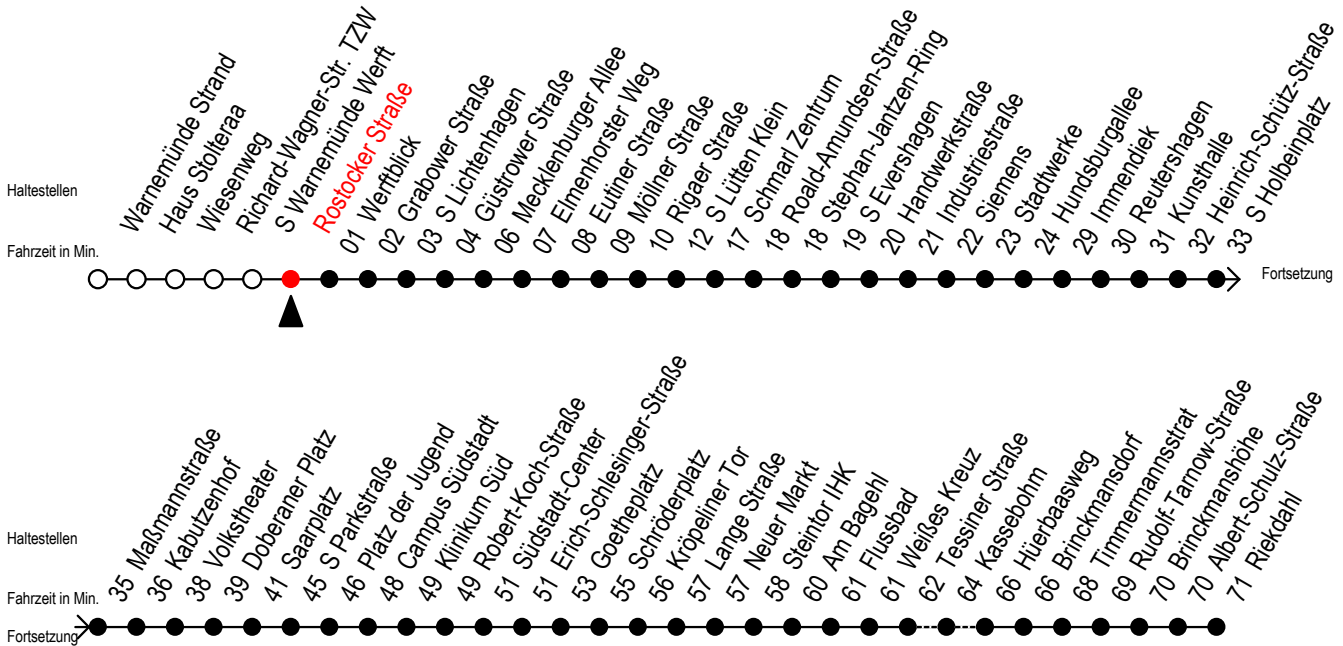

F1 Rostocker Straße

Gültig ab 15.08.2022

Alle Angaben ohne Gewähr

Richtung: Riekdahl

Uhr Montag - Freitag

| | |
|---|-----------------|
| 1 | 45 |
| 2 | 45 |
| 3 | 45 ^C |
| 4 | -- |

Uhr Samstag

| | |
|---|----|
| 1 | 45 |
| 2 | 45 |
| 3 | 45 |
| 4 | 15 |

Uhr Sonntag - Feiertag

| | |
|---|----|
| 1 | 45 |
| 2 | 45 |
| 3 | 45 |
| 4 | 15 |

C = fährt bis Campus Südstadt