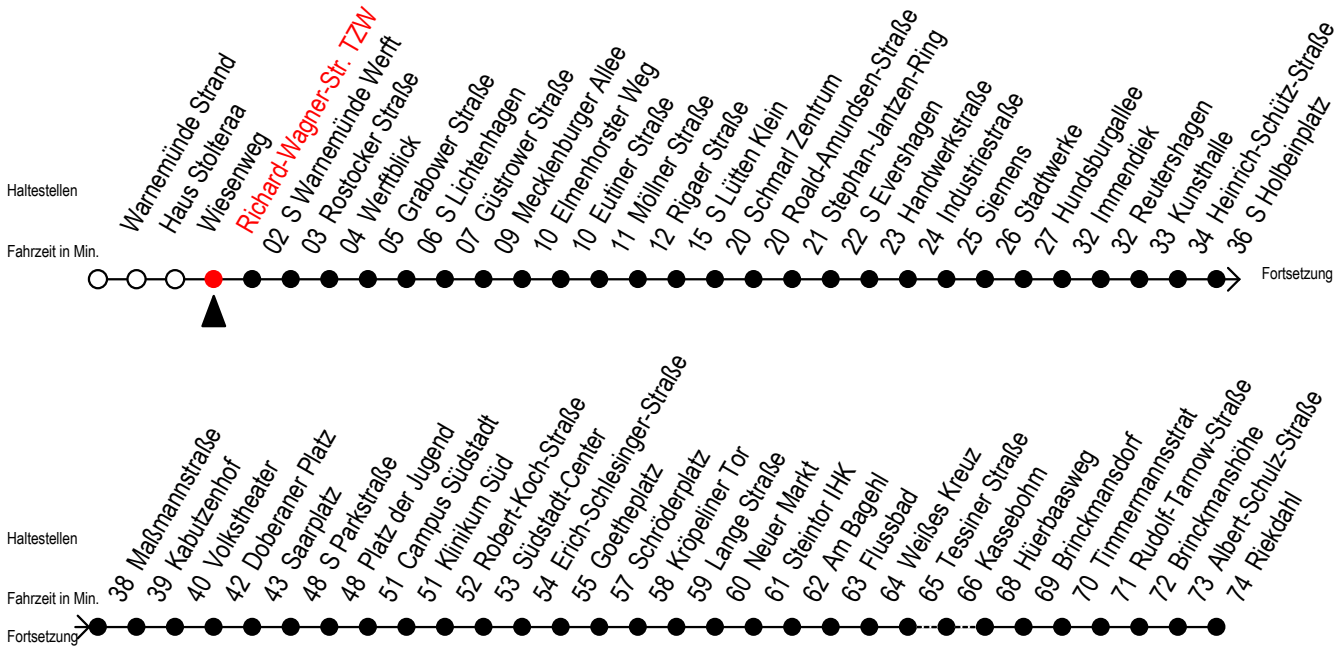

F1 Richard-Wagner-Str. TZW

Gültig ab 15.08.2022

Alle Angaben ohne Gewähr

Richtung: Riekdahl

Uhr Montag - Freitag

1	43
2	43
3	43 ^C
4	--

Uhr Samstag

1	43
2	43
3	43
4	13

Uhr Sonntag - Feiertag

1	43
2	43
3	43
4	13

C = fährt bis Campus Südstadt