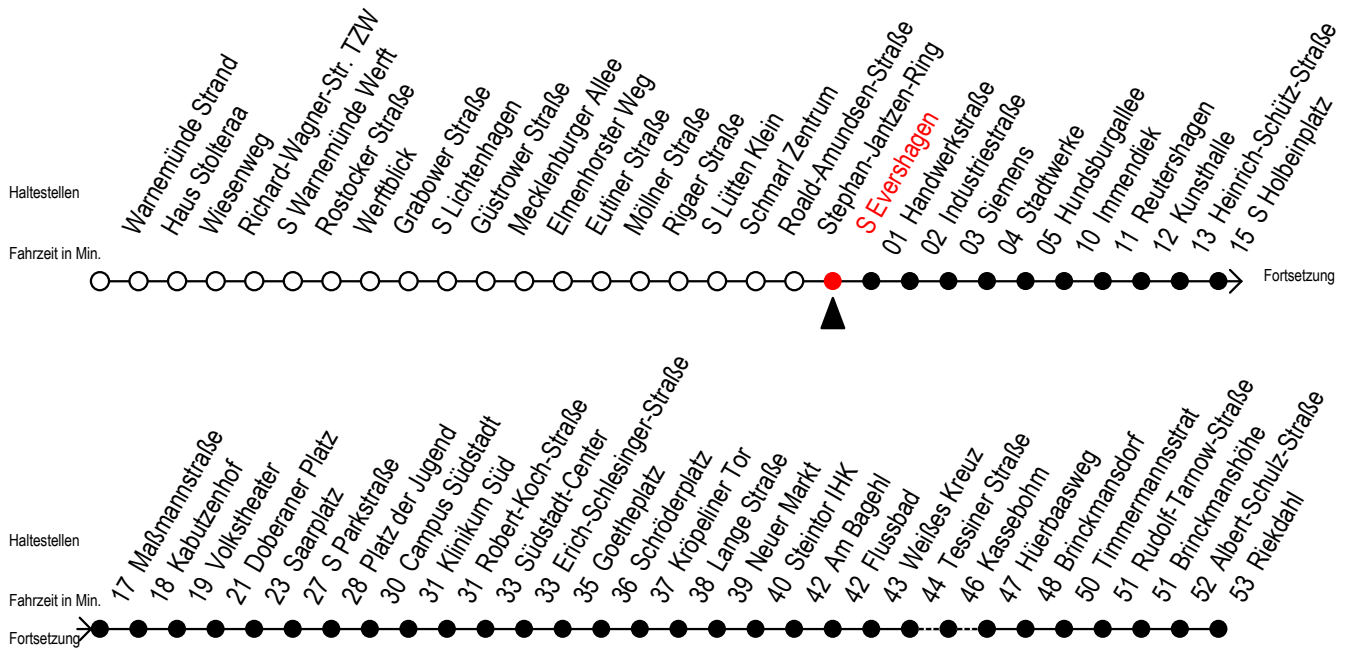

F1 S Evershagen

Gültig ab 21.04.2022

Alle Angaben ohne Gewähr

Richtung: Riekdahl

geänderte Linienführung zwischen Immendiek und S Holbeinplatz

Uhr Montag - Freitag		Uhr Samstag		Uhr Sonntag - Feiertag	
0	07	0	07	0	07
1	07 ^A	1	07 ^A	1	07 ^A
2	07 ^A	2	07 ^A	2	07 ^A
3	07 ^A	3	07 ^A	3	07 ^A
4	07 ^C	4	07 37	4	07 37
5	--	5	07 37 ^C	5	07 37
6	--	6	--	6	07 37
7	--	7	--	7	07 37 ^B

C = fährt bis Campus Südstadt

B = fährt bis Hauptbahnhof Nord

A = Umstieg am Südstadtcenter zum Abruf - Linien - Taxi F1A

Abruf - Linien - Taxi bitte bis spätestens 30 Min. vor der Abfahrt unter der 0381 802 / 1900 bestellen

fährt ab Hast. Immendiek über: Reutershagen - Kunsthalle - H.-Schütz-Straße

ab S Holbeinplatz normale Linienführung