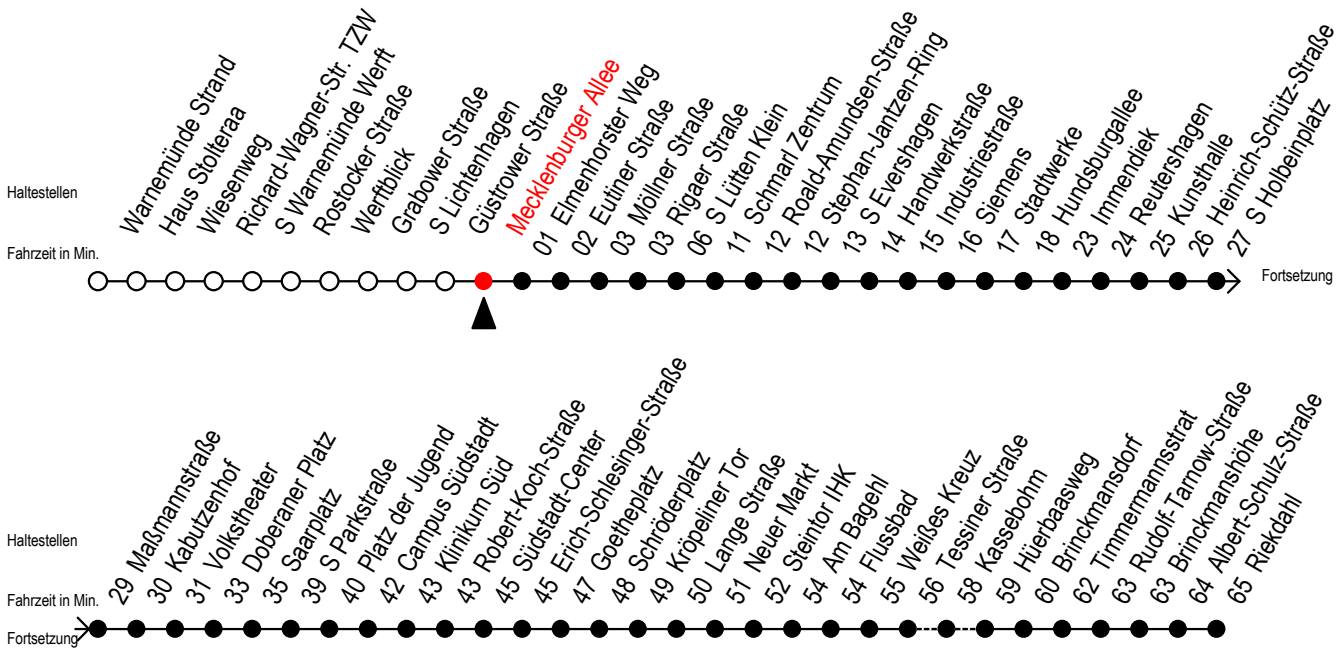

F1 Mecklenburger Allee

Gültig ab 15.08.2022

Alle Angaben ohne Gewähr

Richtung: Riekdahl

Uhr Montag - Freitag		Uhr Samstag		Uhr Sonntag - Feiertag	
0	52	0	52	0	52
1	52	1	52	1	52
2	52	2	52	2	52
3	52 ^C	3	52	3	52
4	--	4	22 52	4	22 52
5	--	5	22 ^C 52 ^H	5	22 52
6	--	6	--	6	22 52
7	--	7	--	7	22 ^B

C = fährt bis Campus Südstadt
B = fährt bis Hauptbahnhof Nord

H = fährt bis S Lütten Klein