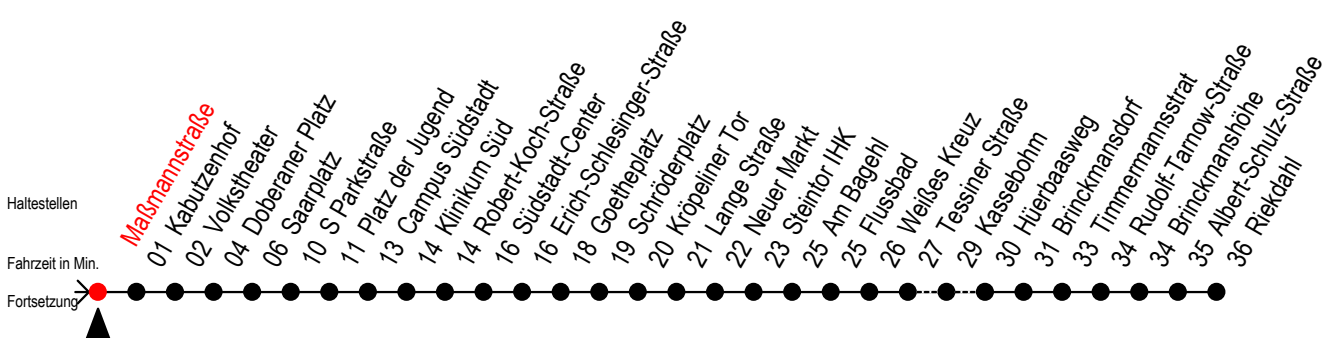

F1 Maßmannstraße

Gültig ab 15.08.2022

Alle Angaben ohne Gewähr

Richtung: Riekdahl

Uhr Montag - Freitag		Uhr Samstag		Uhr Sonntag - Feiertag	
0	24	0	24	0	24
1	24	1	24	1	24
2	24	2	24	2	24
3	24	3	24	3	24
4	24 ^C	4	24 54	4	24 54
5	--	5	24 54 ^C	5	24 54
6	--	6	--	6	24 54
7	--	7	--	7	24 54 ^B

C = fährt bis Campus Südstadt

B = fährt bis Hauptbahnhof Nord