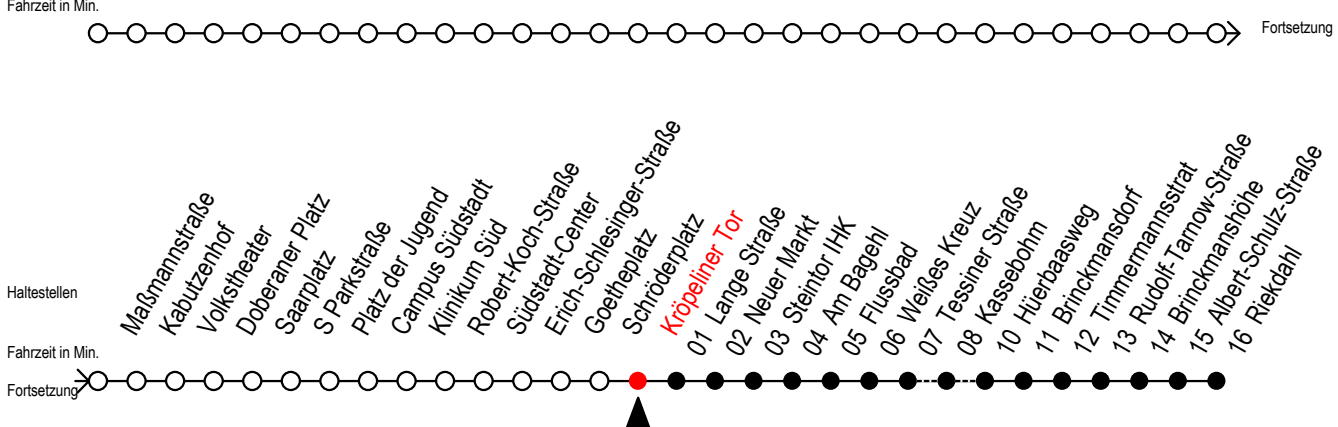

F1 Kröpeliner Tor

Gültig ab 15.08.2022

Alle Angaben ohne Gewähr

Richtung: Riekdahl

Uhr Montag - Freitag		Uhr Samstag		Uhr Sonntag - Feiertag	
0	44	0	44	0	44
1	44	1	44	1	44
2	44	2	44	2	44
3	44	3	44	3	44
4	--	4	44	4	44
5	--	5	14 44	5	14 44
6	--	6	--	6	14 44
7	--	7	--	7	14 44