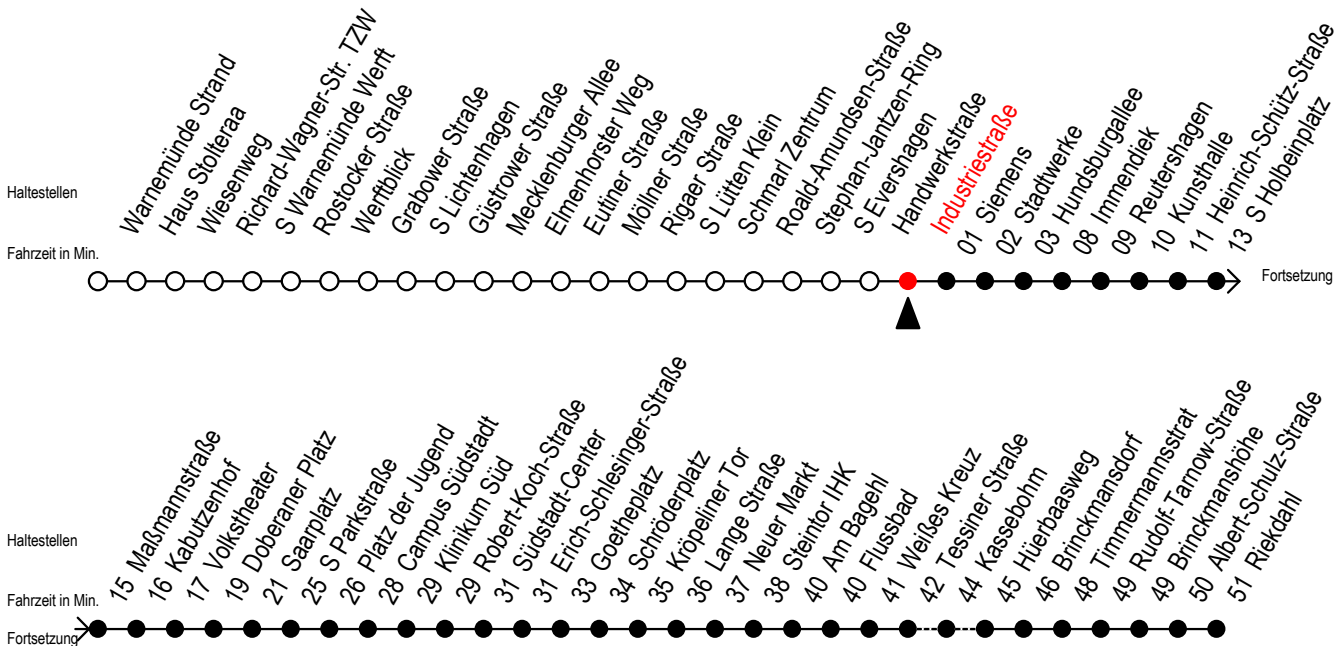

F1 Industriestraße

Gültig ab 21.04.2022

Alle Angaben ohne Gewähr

Richtung: Riekdahl

geänderte Linienführung zwischen Immendiek und S Holbeinplatz

Uhr Montag - Freitag

Uhr Samstag

Uhr Sonntag - Feiertag

0	09	0	09	0	09
1	09 ^A	1	09 ^A	1	09 ^A
2	09 ^A	2	09 ^A	2	09 ^A
3	09 ^A	3	09 ^A	3	09 ^A
4	09 ^C	4	09 39	4	09 39
5	--	5	09 39 ^C	5	09 39
6	--	6	--	6	09 39
7	--	7	--	7	09 39 ^B

C = fährt bis Campus Südstadt

B = fährt bis Hauptbahnhof Nord

A = Umstieg am Südstadtcenter zum Abruf - Linien - Taxi F1A

Abruf - Linien - Taxi bitte bis spätestens 30 Min. vor der Abfahrt unter der 0381 802 / 1900 bestellen

fährt ab Hast. Immendiek über: Reutershagen - Kunsthalle - H.-Schütz-Straße

ab S Holbeinplatz normale Linienführung