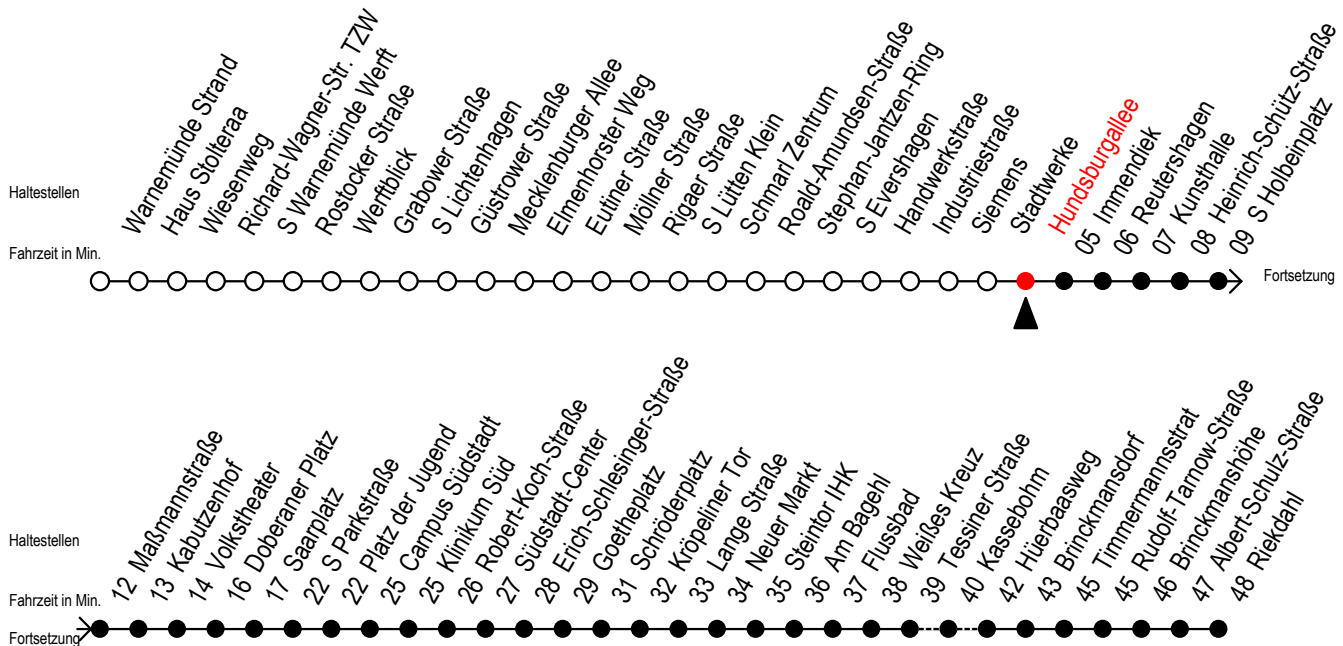

F1 Hundsburgallee

Gültig ab 21.04.2022

Alle Angaben ohne Gewähr

Richtung: Riekdahl

geänderte Linienführung zwischen Immendiek und S Holbeinplatz

Uhr Montag - Freitag		Uhr Samstag		Uhr Sonntag - Feiertag	
0	12	0	12	0	12
1	12 ^A	1	12 ^A	1	12 ^A
2	12 ^A	2	12 ^A	2	12 ^A
3	12 ^A	3	12 ^A	3	12 ^A
4	12 ^C	4	12 42	4	12 42
5	--	5	12 42 ^C	5	12 42
6	--	6	--	6	12 42
7	--	7	--	7	12 42 ^B

C = fährt bis Campus Südstadt

B = fährt bis Hauptbahnhof Nord

A = Umstieg am Südstadtcenter zum Abruf - Linien - Taxi F1A

Abruf - Linien - Taxi bitte bis spätestens 30 Min. vor der Abfahrt unter der 0381 802 / 1900 bestellen

fährt ab Hast. Immendiek über: Reutershagen - Kunsthalle
- H.-Schütz-Straße
ab S Holbeinplatz normale Linienführung