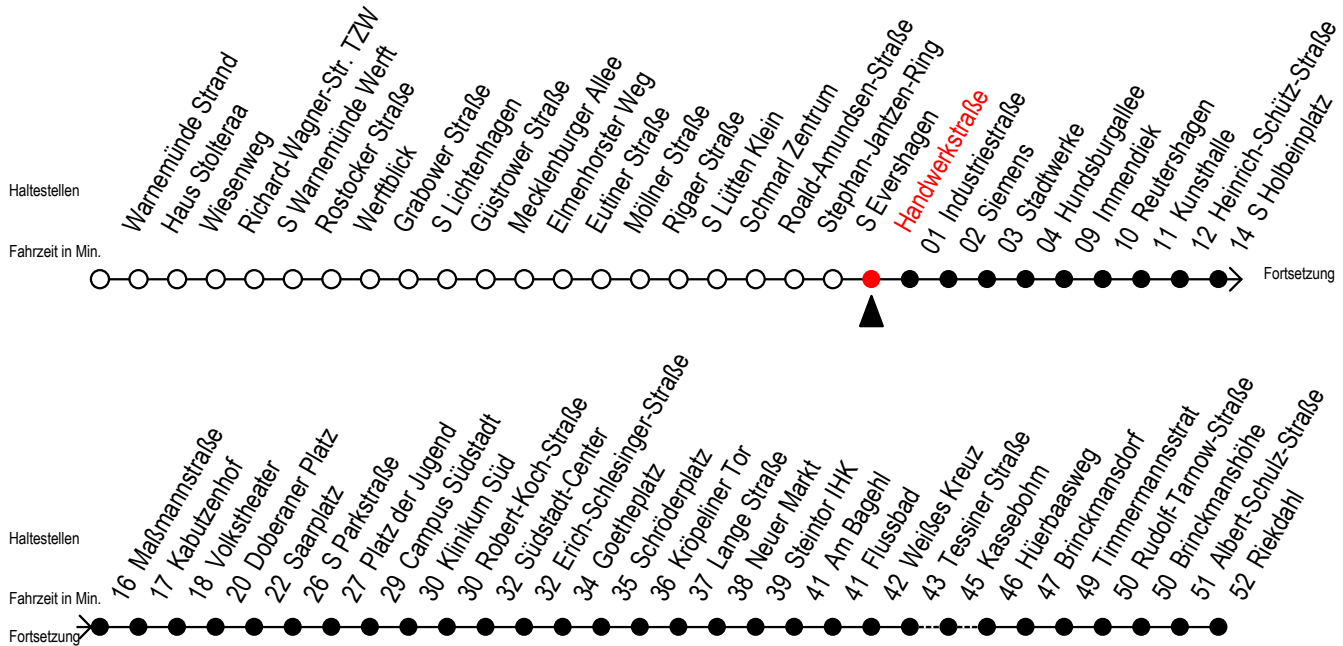

F1 Handwerkstraße

Gültig ab 21.04.2022

Alle Angaben ohne Gewähr

Richtung: Riekdahl

geänderte Linienführung zwischen Immendiek und S Holbeinplatz

Uhr Montag - Freitag

Uhr Samstag

Uhr Sonntag - Feiertag

0	08	0	08	0	08
1	08 ^A	1	08 ^A	1	08 ^A
2	08 ^A	2	08 ^A	2	08 ^A
3	08 ^A	3	08 ^A	3	08 ^A
4	08 ^C	4	08 38	4	08 38
5	--	5	08 38 ^C	5	08 38
6	--	6	--	6	08 38
7	--	7	--	7	08 38 ^B

C = fährt bis Campus Südstadt

B = fährt bis Hauptbahnhof Nord

A = Umstieg am Südstadtcenter zum Abruf - Linien - Taxi F1A

Abruf - Linien - Taxi bitte bis spätestens 30 Min. vor der Abfahrt unter der 0381 802 / 1900 bestellen

fährt ab Hast. Immendiek über: Reutershagen - Kunsthalle - H.-Schütz-Straße

ab S Holbeinplatz normale Linienführung