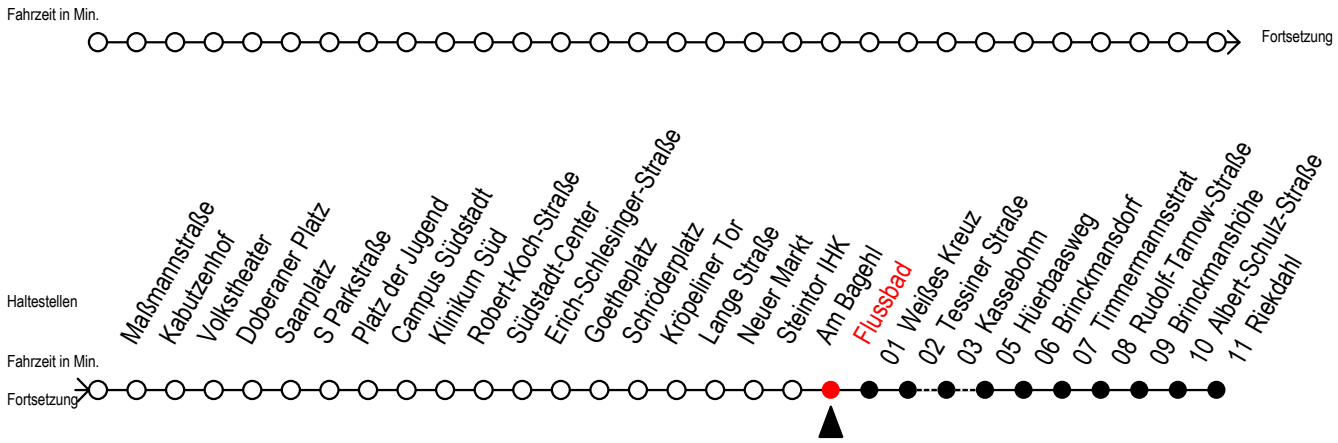

F1 Flussbad

Gültig ab 15.08.2022

Alle Angaben ohne Gewähr

Richtung: Riekdahl

Uhr Montag - Freitag		Uhr Samstag		Uhr Sonntag - Feiertag	
0	49	0	49	0	49
1	49	1	49	1	49
2	49	2	49	2	49
3	49	3	49	3	49
4	--	4	49	4	49
5	--	5	19 49	5	19 49
6	--	6	--	6	19 49
7	--	7	--	7	19 49