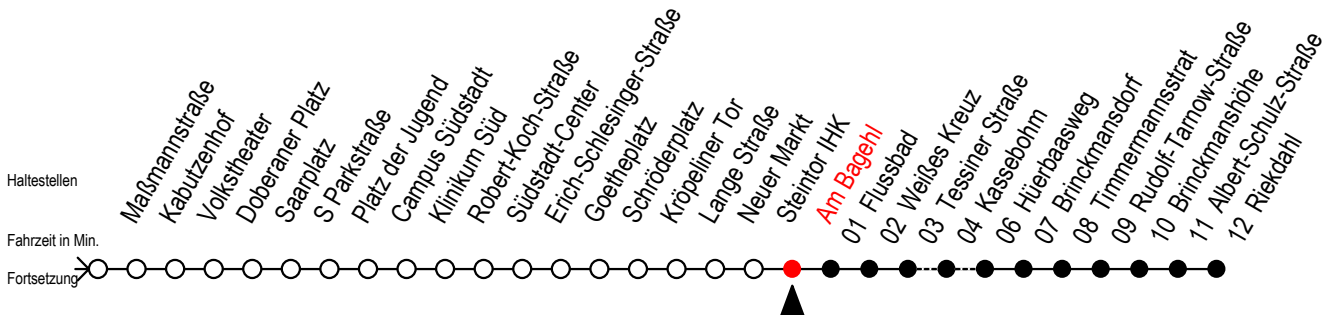

F1 Am Bagehl

Gültig ab 15.08.2022

Alle Angaben ohne Gewähr

Richtung: Riekdahl

Uhr Montag - Freitag		Uhr Samstag		Uhr Sonntag - Feiertag	
0	48	0	48	0	48
1	48	1	48	1	48
2	48	2	48	2	48
3	48	3	48	3	48
4	--	4	48	4	48
5	--	5	18 48	5	18 48
6	--	6	--	6	18 48
7	--	7	--	7	18 48