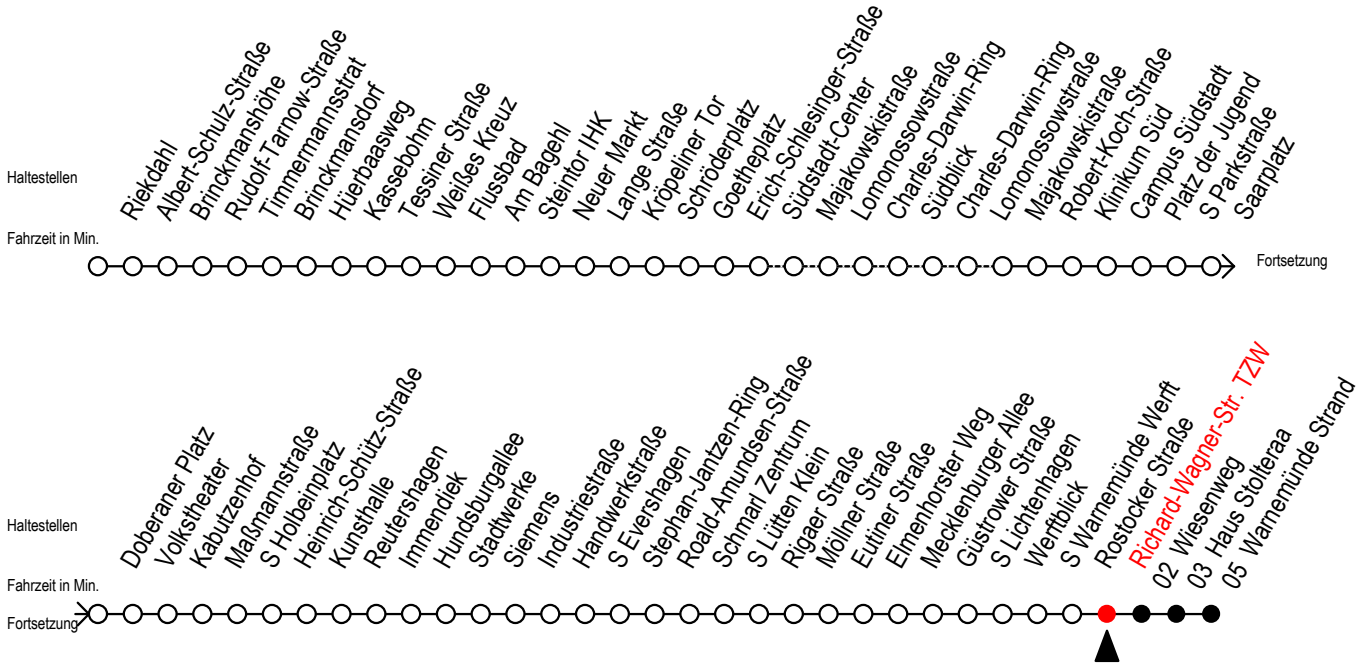

# F1 Richard-Wagner-Str. TZW

Gültig ab 15.08.2022

Alle Angaben ohne Gewähr

**Richtung: Warnemünde Strand**

## Uhr Montag - Freitag

1	16
2	16
3	16

## Uhr Samstag

1	16
2	16
3	16

## Uhr Sonntag - Feiertag

1	16
2	16
3	16