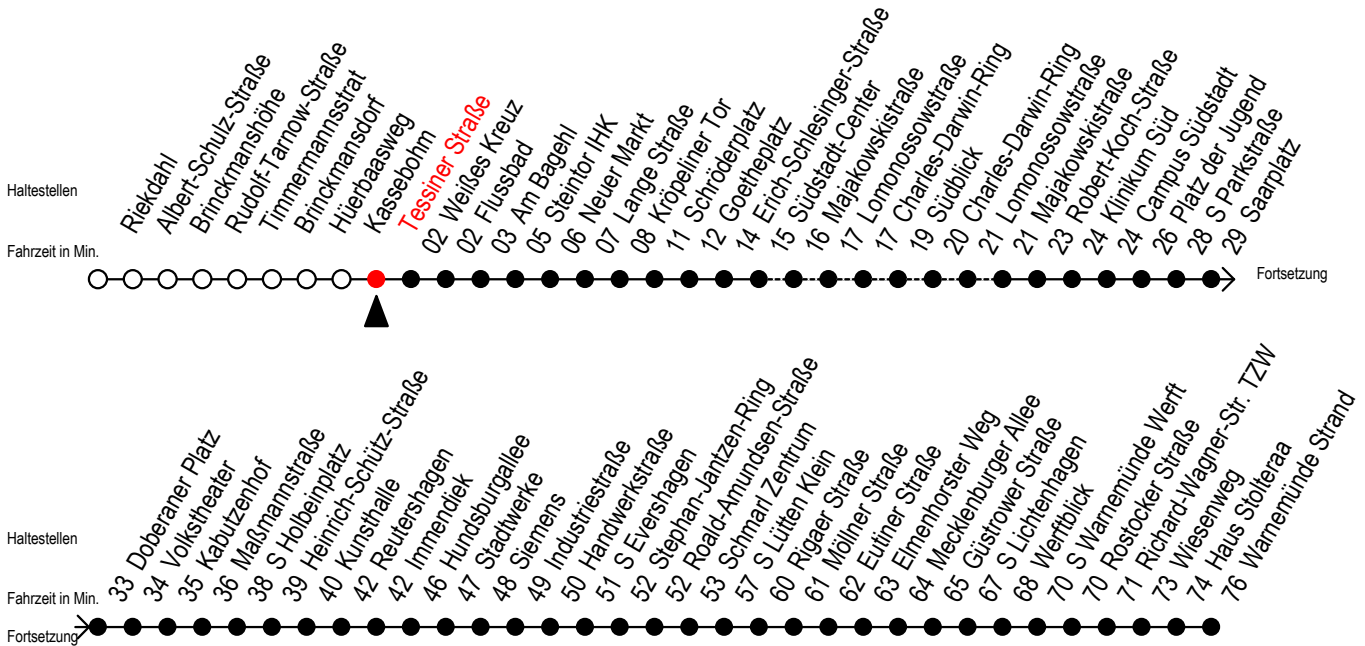

F1 Tessiner Straße

Gültig ab 15.08.2022

Alle Angaben ohne Gewähr

Richtung: Warnemünde Strand

Uhr Montag - Freitag

0	09
1	09 ^A
2	09 ^A
3	09 ^{AH}
4	--
5	--
6	--
7	--

Uhr Samstag

0	09
1	09 ^A
2	09 ^A
3	09 ^{AM}
4	09 ^M
5	01 SM 31 SM
6	--
7	--

Uhr Sonntag - Feiertag

0	09
1	09 ^A
2	09 ^A
3	09 ^{AM}
4	09 ^M
5	01 SM 31 SM
6	01 SM 31 SM
7	01 SM 31 SM

S = fährt über Südblick

M = fährt bis Mecklenburger Allee

H = fährt bis S Lütten Klein

A = Umstieg am Südstadtcenter zum Abruf - Linien - Taxi F1A Ri. Südblick