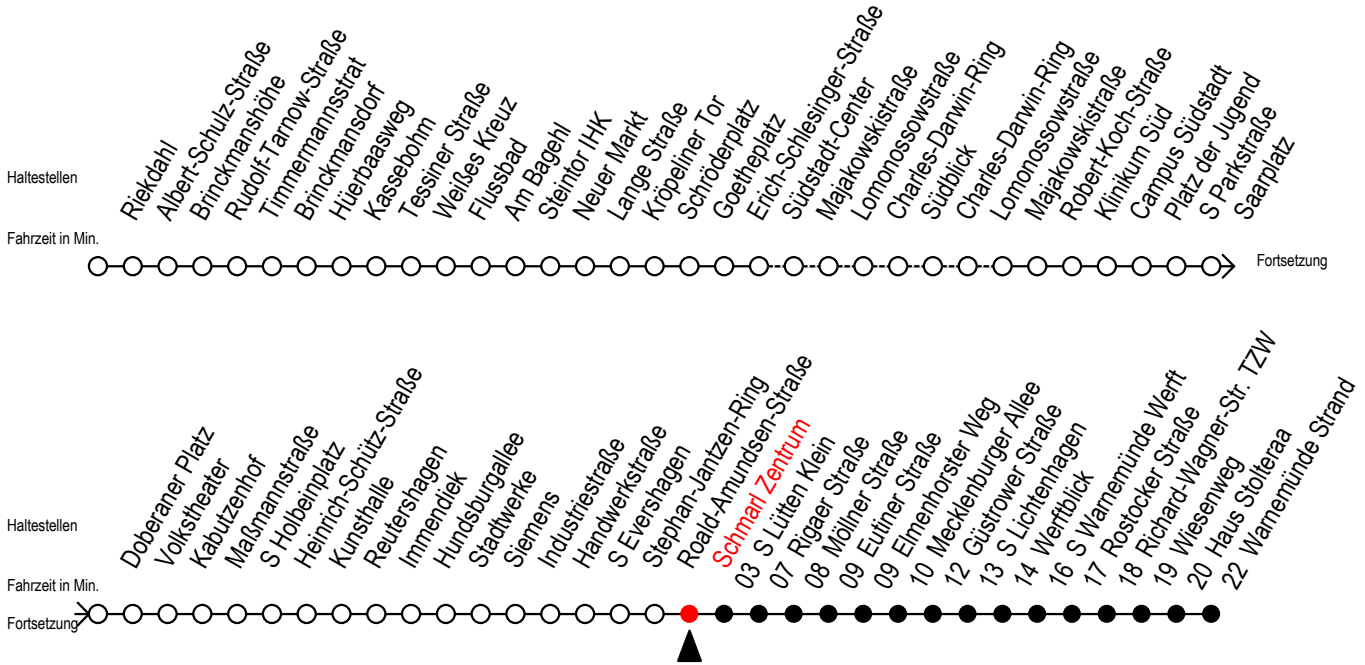

F1 Schmarl Zentrum

Gültig ab 15.08.2022

Alle Angaben ohne Gewähr

Richtung: Warnemünde Strand

Uhr Montag - Freitag

Uhr Samstag

Uhr Sonntag - Feiertag

0	54	0	54	0	54
1	54	1	54	1	54
2	54	2	54	2	54
3	54 ^H	3	54 ^M	3	54 ^M
4	--	4	54 ^M	4	54 ^M
5	--	5	24 ^M 54 ^M	5	24 ^M 54 ^M
6	--	6	24 ^M	6	24 ^M 54 ^M
7	--	7	--	7	24 ^M 54 ^M
8	--	8	--	8	24 ^M

H = fährt bis S Lütten Klein

M = fährt bis Mecklenburger Allee