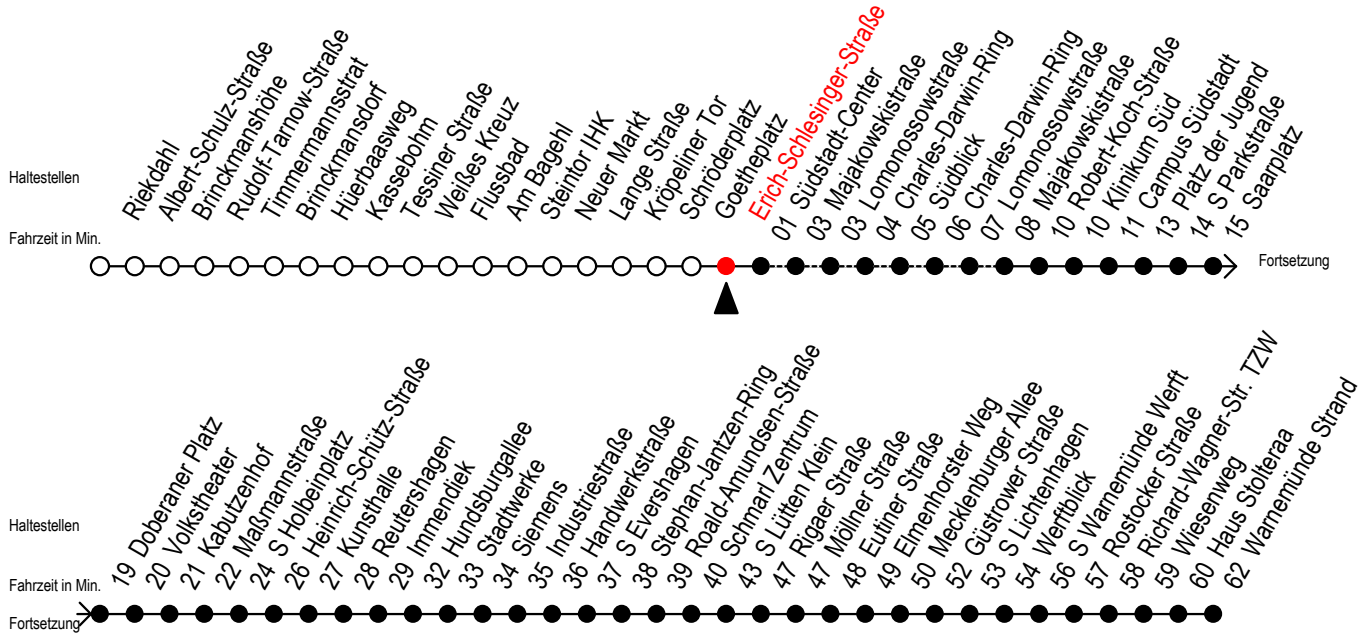

F1 Erich-Schlesinger-Straße

Gültig ab 15.08.2022

Alle Angaben ohne Gewähr

Richtung: Warnemünde Strand

Uhr Montag - Freitag		Uhr Samstag		Uhr Sonntag - Feiertag	
0	23	0	23	0	23
1	23 ^A	1	23 ^A	1	23 ^A
2	23 ^A	2	23 ^A	2	23 ^A
3	23 ^{AH}	3	23 ^{AM}	3	23 ^{AM}
4	--	4	23 ^M 45 SM	4	23 ^M 45 SM
5	--	5	15 SM 45 SM	5	15 SM 45 SM
6	--	6	--	6	15 SM 45 SM
7	--	7	--	7	15 SM 45 SM

S = fährt über Südblick
M = fährt bis Mecklenburger Allee

H = fährt bis S Lütten Klein
A = Umstieg am Südstadtcenter zum Abruf - Linien - Taxi F1A Ri. Südblick