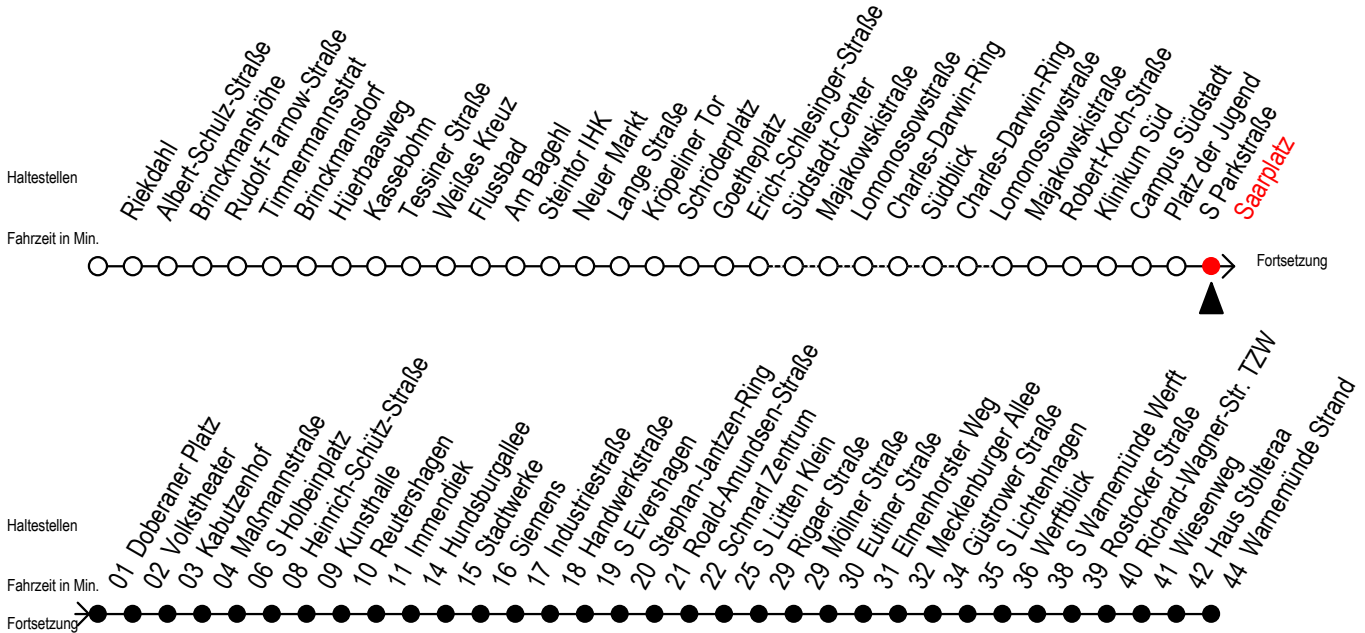

F1 Saarplatz

Gültig ab 15.08.2022

Alle Angaben ohne Gewähr

Richtung: Warnemünde Strand

Uhr Montag - Freitag

Uhr Samstag

Uhr Sonntag - Feiertag

0	33	0	33	0	33
1	33	1	33	1	33
2	33	2	33	2	33
3	33 ^H	3	33 ^M	3	33 ^M
4	--	4	33 ^M	4	33 ^M
5	--	5	03 ^M 33 ^M	5	03 ^M 33 ^M
6	--	6	03 ^M	6	03 ^M 33 ^M
7	--	7	--	7	03 ^M 33 ^M
8	--	8	--	8	03 ^M

H = fährt bis S Lütten Klein

M = fährt bis Mecklenburger Allee