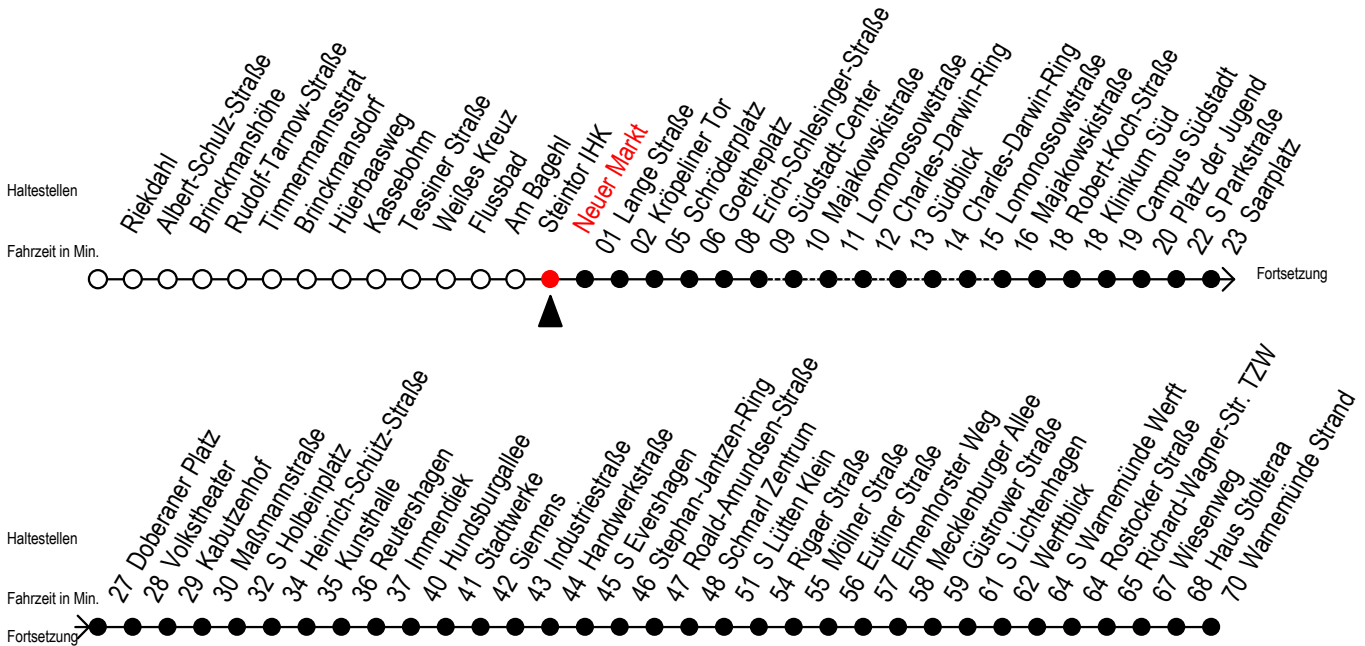

F1 Neuer Markt

Gültig ab 15.08.2022

Alle Angaben ohne Gewähr

Richtung: Warnemünde Strand

Uhr Montag - Freitag

0	15
1	15 ^A
2	15 ^A
3	15 ^{AH}
4	--
5	--
6	--
7	--

Uhr Samstag

0	15
1	15 ^A
2	15 ^A
3	15 ^{AM}
4	15 ^M 37 SM
5	07 SM 37 SM
6	--
7	--

Uhr Sonntag - Feiertag

0	15
1	15 ^A
2	15 ^A
3	15 ^{AM}
4	15 ^M 37 SM
5	07 SM 37 SM
6	07 SM 37 SM
7	07 SM 37 SM

S = fährt über Südblick

M = fährt bis Mecklenburger Allee

H = fährt bis S Lütten Klein

A = Umstieg am Südstadtcenter zum Abruf - Linien - Taxi F1A Ri. Südblick