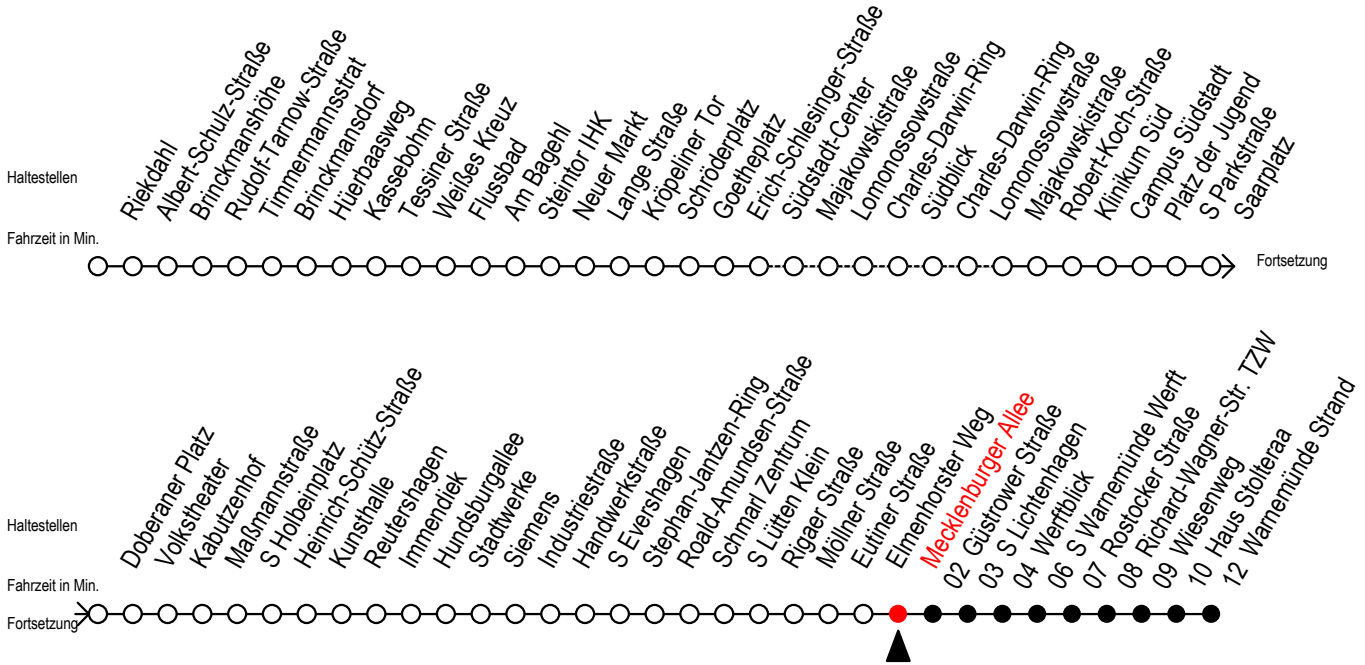

F1 Mecklenburger Allee

Gültig ab 15.08.2022

Alle Angaben ohne Gewähr

Richtung: Warnemünde Strand

Uhr Montag - Freitag		Uhr Samstag		Uhr Sonntag - Feiertag	
1	09	1	09	1	09
2	09	2	09	2	09
3	09	3	09	3	09