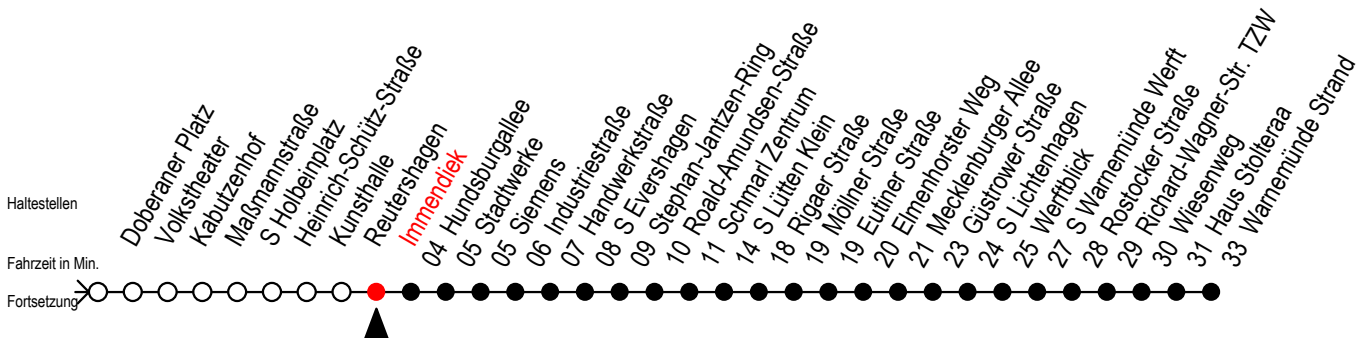

## Richtung: Warnemünde Strand

Uhr Montag - Freitag		Uhr Samstag		Uhr Sonntag - Feiertag	
0	43	0	43	0	43
1	43	1	43	1	43
2	43	2	43	2	43
3	43 <sup>H</sup>	3	43 <sup>M</sup>	3	43 <sup>M</sup>
4	--	4	43 <sup>M</sup>	4	43 <sup>M</sup>
5	--	5	13 <sup>M</sup> 43 <sup>M</sup>	5	13 <sup>M</sup> 43 <sup>M</sup>
6	--	6	13 <sup>M</sup>	6	13 <sup>M</sup> 43 <sup>M</sup>
7	--	7	--	7	13 <sup>M</sup> 43 <sup>M</sup>
8	--	8	--	8	13 <sup>M</sup>

H = fährt bis S Lütten Klein

M = fährt bis Mecklenburger Allee