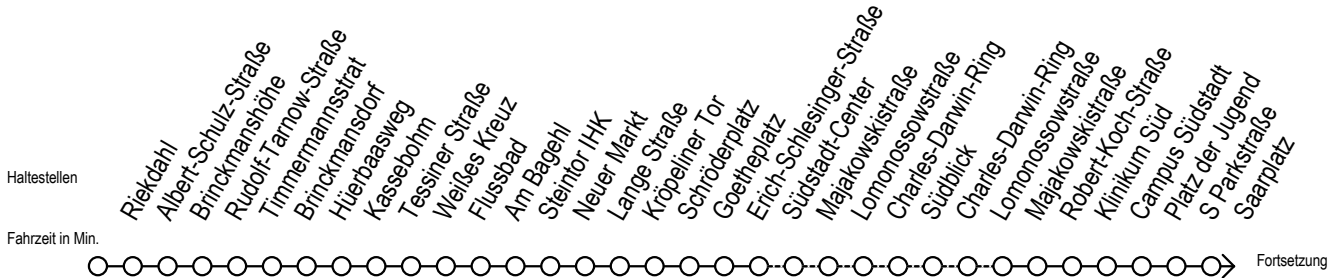

## Richtung: Warnemünde Strand

Uhr Montag - Freitag		Uhr Samstag		Uhr Sonntag - Feiertag	
0	43	0	43	0	43
1	43	1	43	1	43
2	43	2	43	2	43
3	43 <sup>H</sup>	3	43 <sup>M</sup>	3	43 <sup>M</sup>
4	--	4	43 <sup>M</sup>	4	43 <sup>M</sup>
5	--	5	13 <sup>M</sup> 43 <sup>M</sup>	5	13 <sup>M</sup> 43 <sup>M</sup>
6	--	6	13 <sup>M</sup>	6	13 <sup>M</sup> 43 <sup>M</sup>
7	--	7	--	7	13 <sup>M</sup> 43 <sup>M</sup>
8	--	8	--	8	13 <sup>M</sup>

H = fährt bis S Lütten Klein

M = fährt bis Mecklenburger Allee