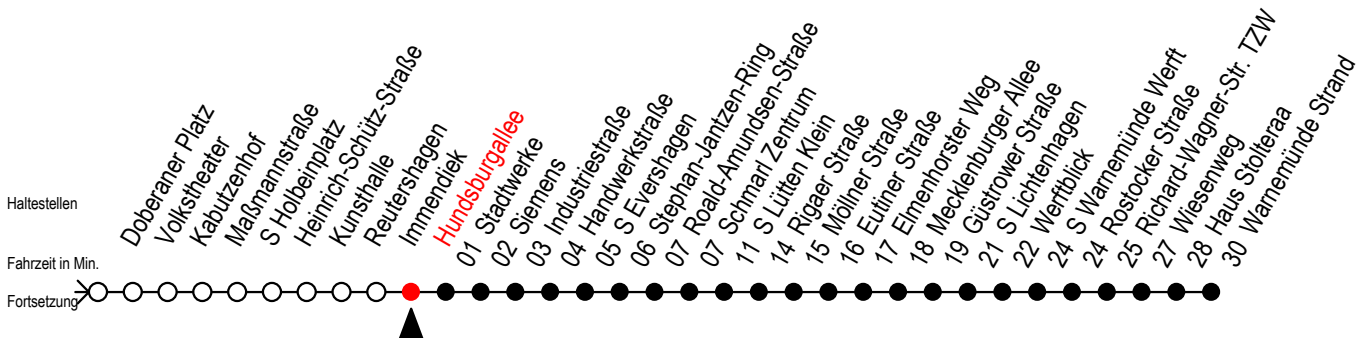

F1 Hundsburgallee

Gültig ab 15.08.2022

Alle Angaben ohne Gewähr

Richtung: Warnemünde Strand

Uhr Montag - Freitag		Uhr Samstag		Uhr Sonntag - Feiertag	
0	47	0	47	0	47
1	47	1	47	1	47
2	47	2	47	2	47
3	47 ^H	3	47 ^M	3	47 ^M
4	--	4	47 ^M	4	47 ^M
5	--	5	17 ^M 47 ^M	5	17 ^M 47 ^M
6	--	6	17 ^M	6	17 ^M 47 ^M
7	--	7	--	7	17 ^M 47 ^M
8	--	8	--	8	17 ^M

H = fährt bis S Lütten Klein

M = fährt bis Mecklenburger Allee