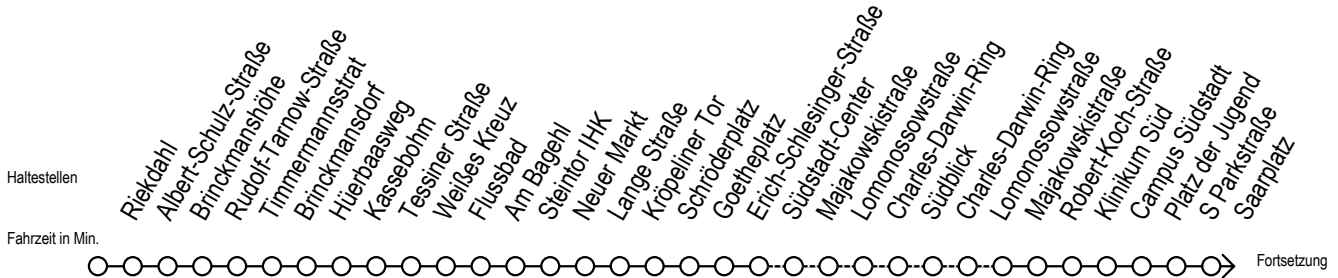

F1 Hundsburgallee

Gültig ab 15.08.2022

Alle Angaben ohne Gewähr

Richtung: Warnemünde Strand

Uhr Montag - Freitag		Uhr Samstag		Uhr Sonntag - Feiertag	
0	47	0	47	0	47
1	47	1	47	1	47
2	47	2	47	2	47
3	47 ^H	3	47 ^M	3	47 ^M
4	--	4	47 ^M	4	47 ^M
5	--	5	17 ^M 47 ^M	5	17 ^M 47 ^M
6	--	6	17 ^M	6	17 ^M 47 ^M
7	--	7	--	7	17 ^M 47 ^M
8	--	8	--	8	17 ^M

H = fährt bis S Lütten Klein

M = fährt bis Mecklenburger Allee