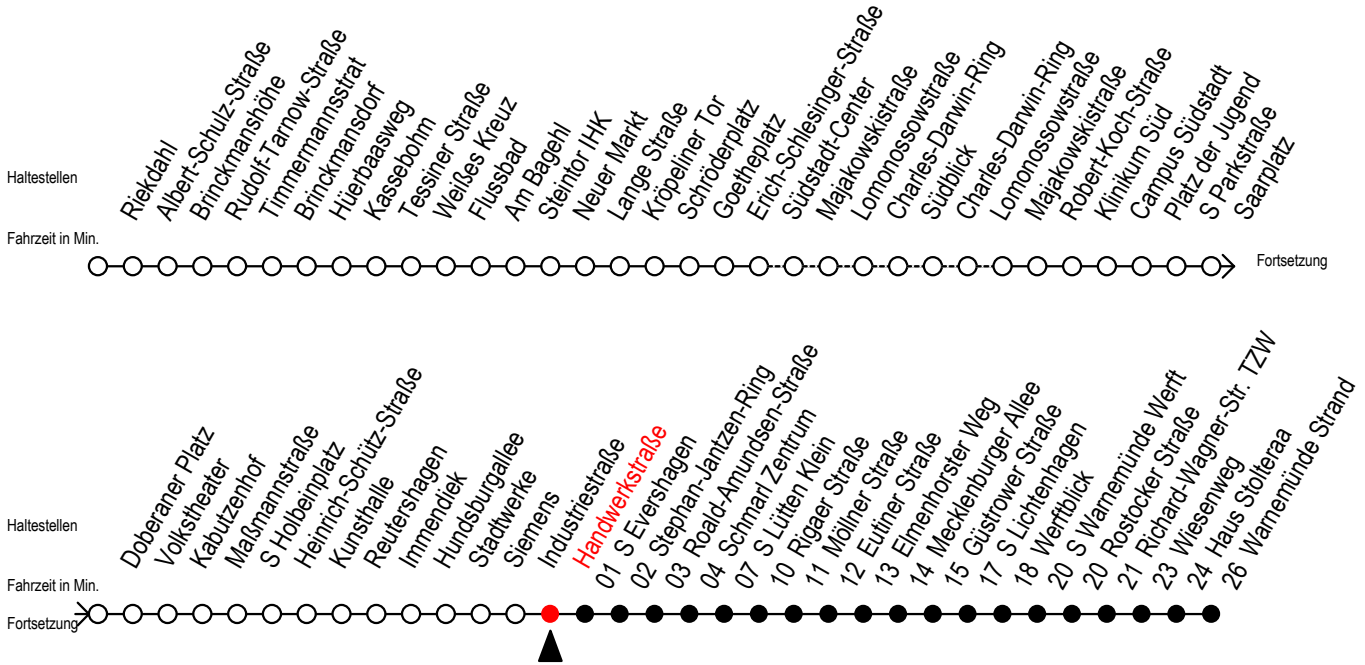

F1 Handwerkstraße

Gültig ab 15.08.2022

Alle Angaben ohne Gewähr

Richtung: Warnemünde Strand

Uhr Montag - Freitag

Uhr Samstag

Uhr Sonntag - Feiertag

0	51	0	51	0	51
1	51	1	51	1	51
2	51	2	51	2	51
3	51 ^H	3	51 ^M	3	51 ^M
4	--	4	51 ^M	4	51 ^M
5	--	5	21 ^M 51 ^M	5	21 ^M 51 ^M
6	--	6	21 ^M	6	21 ^M 51 ^M
7	--	7	--	7	21 ^M 51 ^M
8	--	8	--	8	21 ^M

H = fährt bis S Lütten Klein

M = fährt bis Mecklenburger Allee