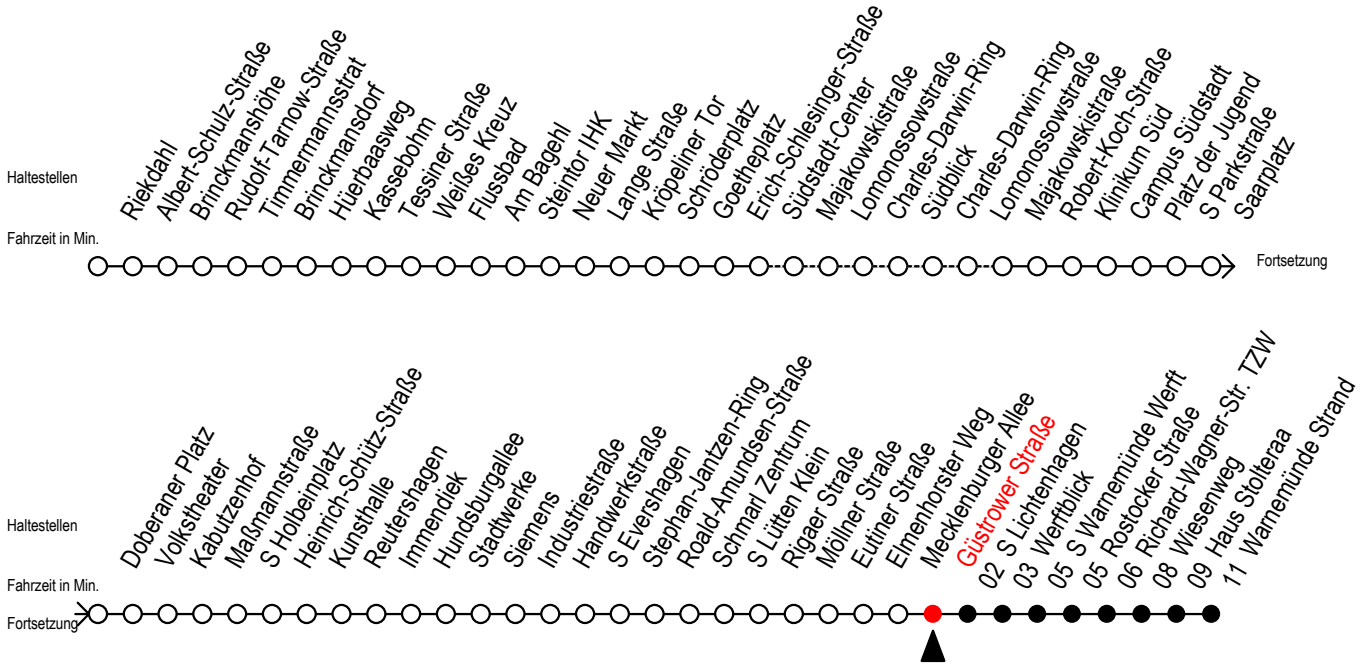

F1 Güstrower Straße

Gültig ab 15.08.2022

Alle Angaben ohne Gewähr

Richtung: Warnemünde Strand

Uhr Montag - Freitag

Uhr Samstag

Uhr Sonntag - Feiertag

1	10	1	10	1	10
2	10	2	10	2	10
3	10	3	10	3	10